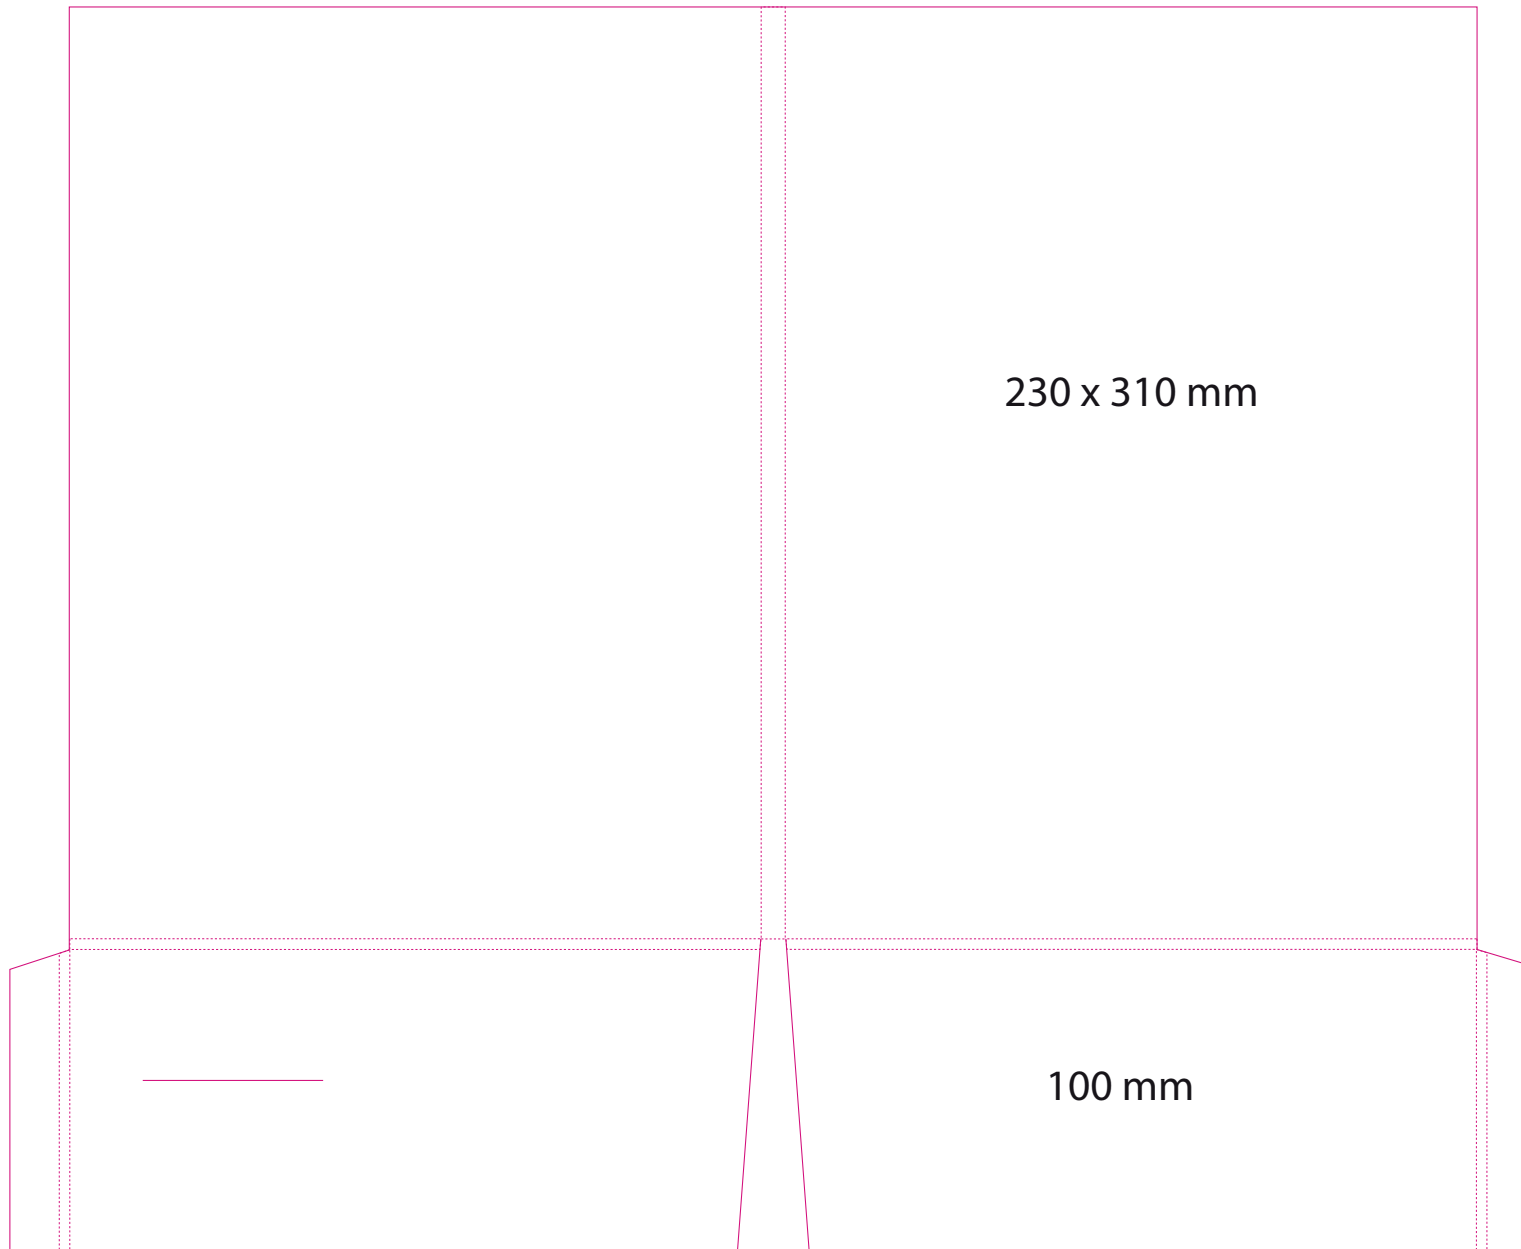

C\_DR 66

Dimension totale  
518 x 355 mm

*Important : dimensions données à titre indicatif,  
demandez nous le fichier Illustrator.*

C\_DR 67

Dimension totale  
518 X 355 mm

*Important : dimensions données à titre indicatif,  
demandez nous le fichier Illustrator.*

C\_DR 68

Dimension totale  
355 x 518 mm

*Important : dimensions données à titre indicatif,  
demandez nous le fichier Illustrator.*

C\_DR 69

Dimension totale  
xxxXxxx mm

**Important : dimensions données à titre indicatif,  
demandez nous le fichier Illustrator.**

C\_DR 70

Dimension totale  
360X260 mm

*Important : dimensions données à titre indicatif,  
demandez nous le fichier Illustrator.*

C\_DR71

Dimension totale  
508 x 414 mm

*Important : dimensions données à titre indicatif,  
demandez nous le fichier Illustrator.*

C\_DR 74

Dimension totale  
510 x 425 mm

*Important : dimensions données à titre indicatif,  
demandez nous le fichier Illustrator.*

C\_DR 75

Dimension totale  
510 x 375 mm

*Important : dimensions données à titre indicatif,  
demandez nous le fichier Illustrator.*