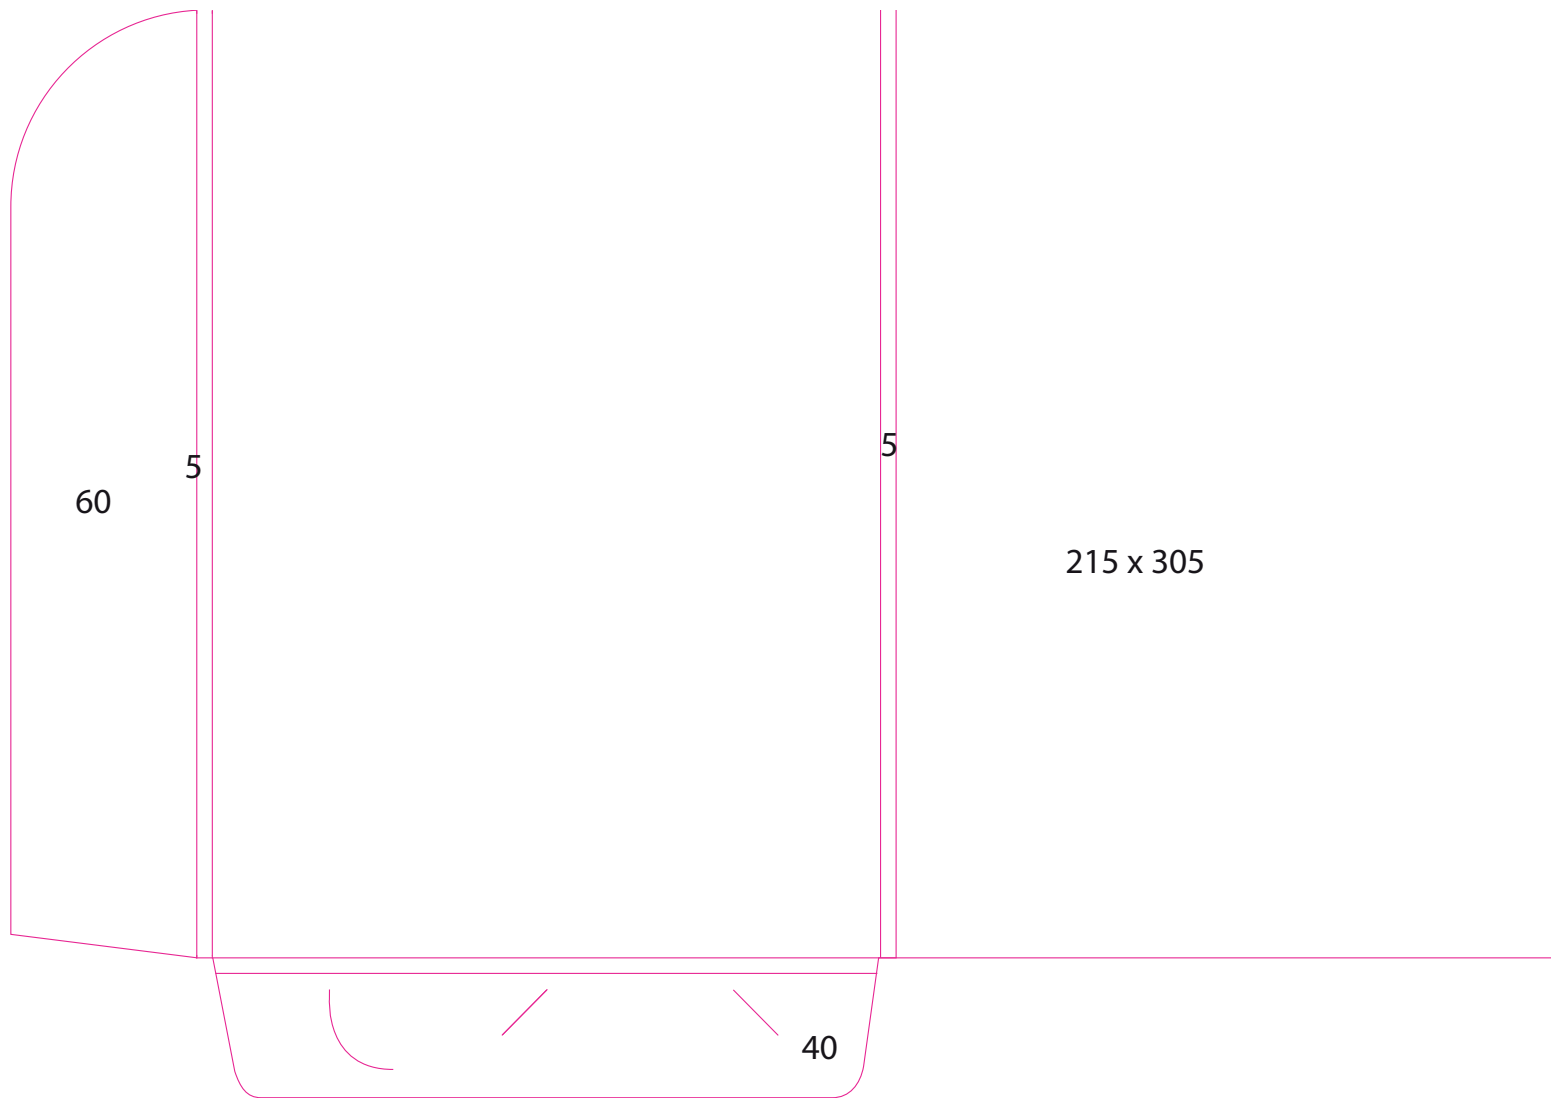

C\_DR 74

Dimension totale  
510 x 425 mm

*Important : dimensions données à titre indicatif,  
demandez nous le fichier Illustrator.*

C\_DR 75

Dimension totale  
510 x 375 mm

*Important : dimensions données à titre indicatif,  
demandez nous le fichier Illustrator.*

C\_DR 76

Dimension totale  
648 x 402 mm

*Important : dimensions données à titre indicatif,  
demandez nous le fichier Illustrator.*

230 x 310 mm

C\_DR 77

Dimension totale  
662 x 436 mm

*Important : dimensions données à titre indicatif,  
demandez nous le fichier Illustrator.*

C\_DR 78

Dimension totale  
480 x 345 mm

*Important : dimensions données à titre indicatif,  
demandez nous le fichier Illustrator.*

C\_DR 79

Dimension totale  
485 x 285 mm

*Important : dimensions données à titre indicatif,  
demandez nous le fichier Illustrator.*

C\_DR 80

Dimension totale  
512 x 261,5 mm

*Important : dimensions données à titre indicatif,  
demandez nous le fichier Illustrator.*