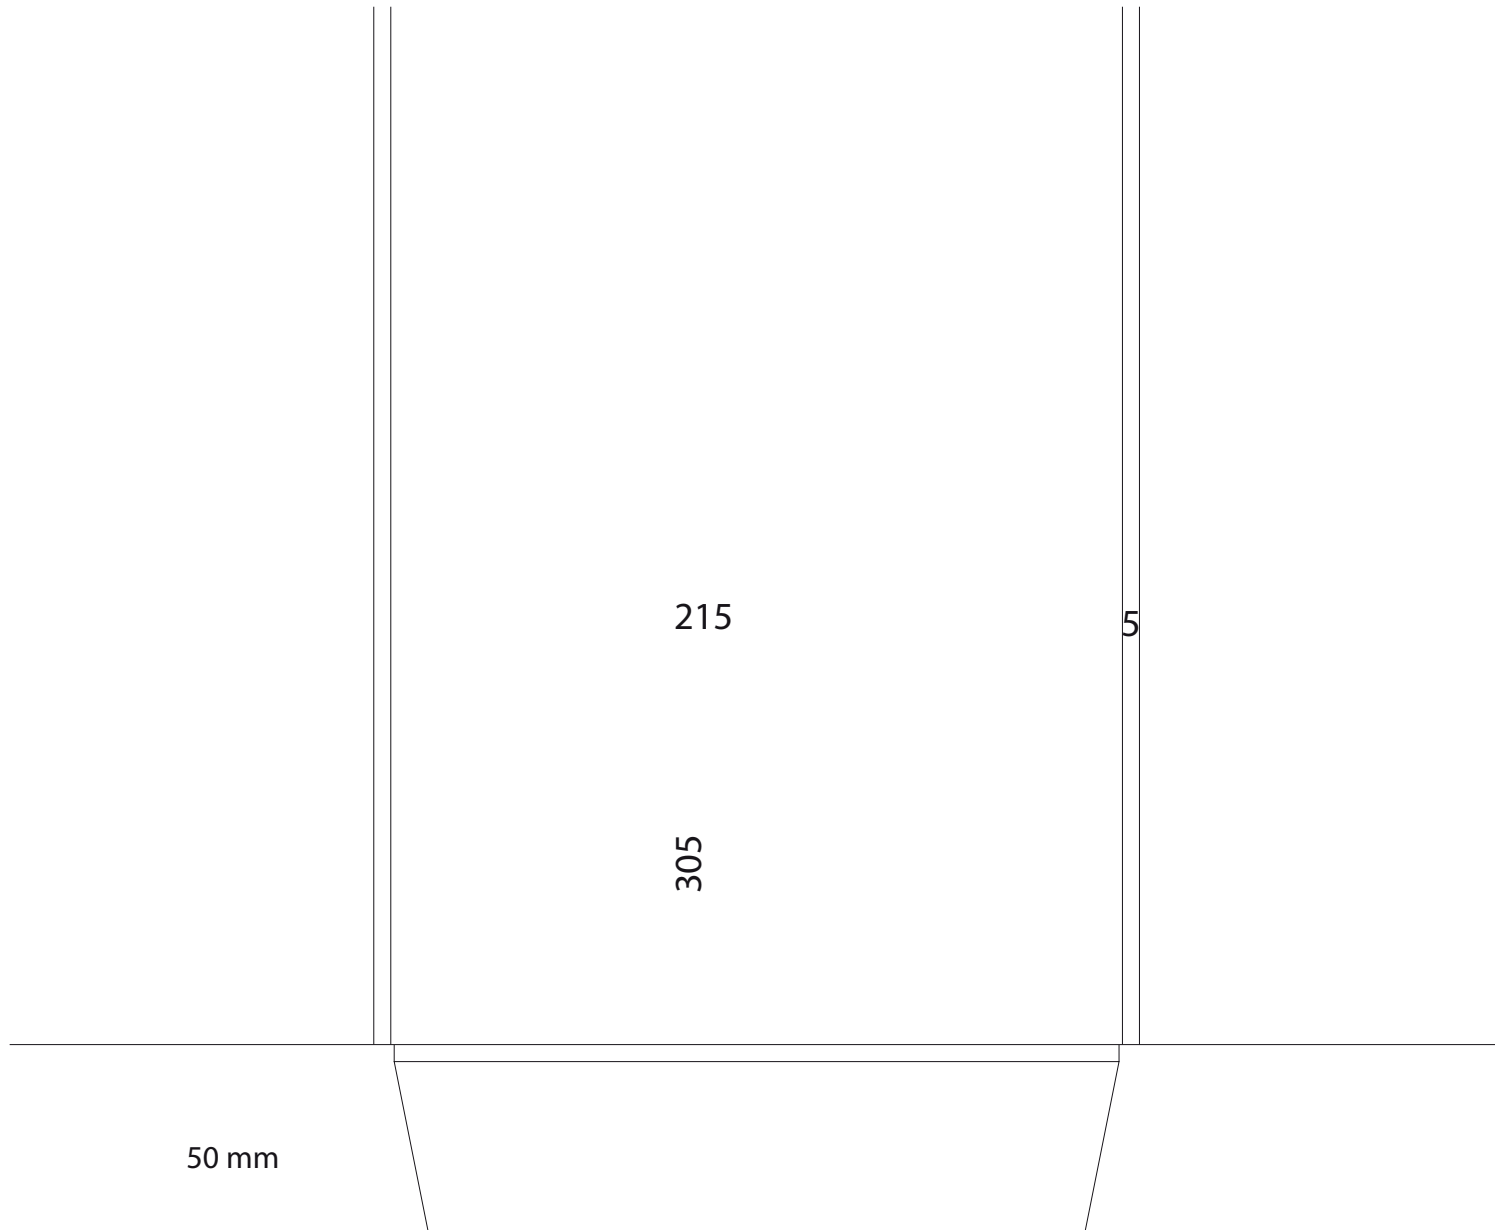

107mm

5 mm

215 mm

108 mm

50 mm

215

305

5

C_DR21 client 0126

Dimension totale
440 x 360 mm

*Important : dimensions données à titre indicatif,
demandez nous le fichier Illustrator.*