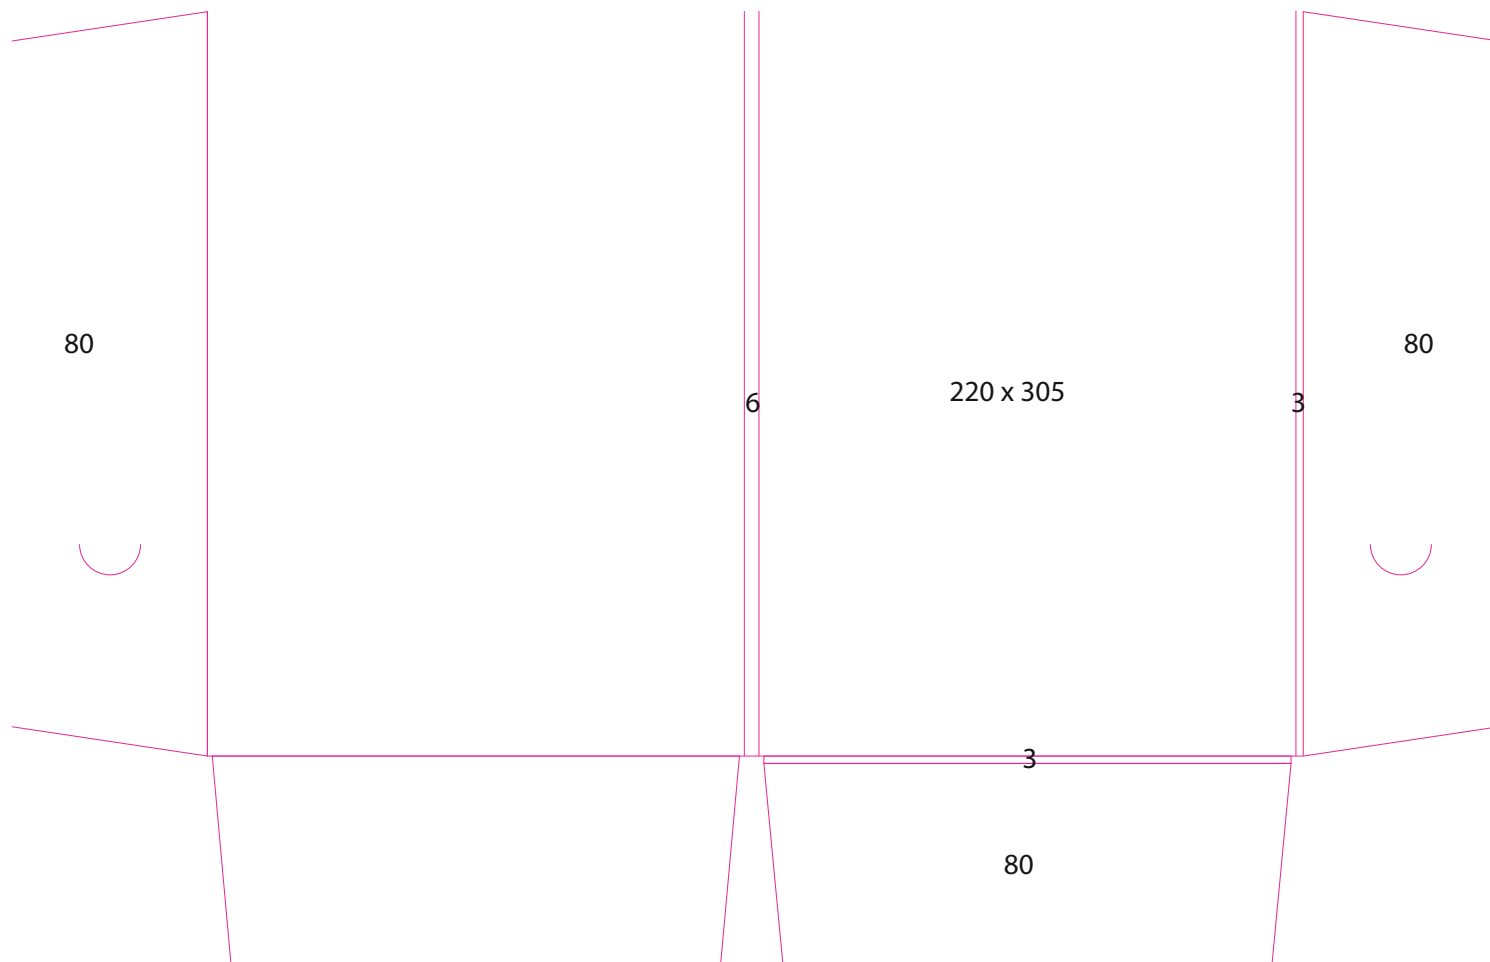

C_DR 69

Dimension totale
xxxXxxx mm

**Important : dimensions données à titre indicatif,
demandez nous le fichier Illustrator.**