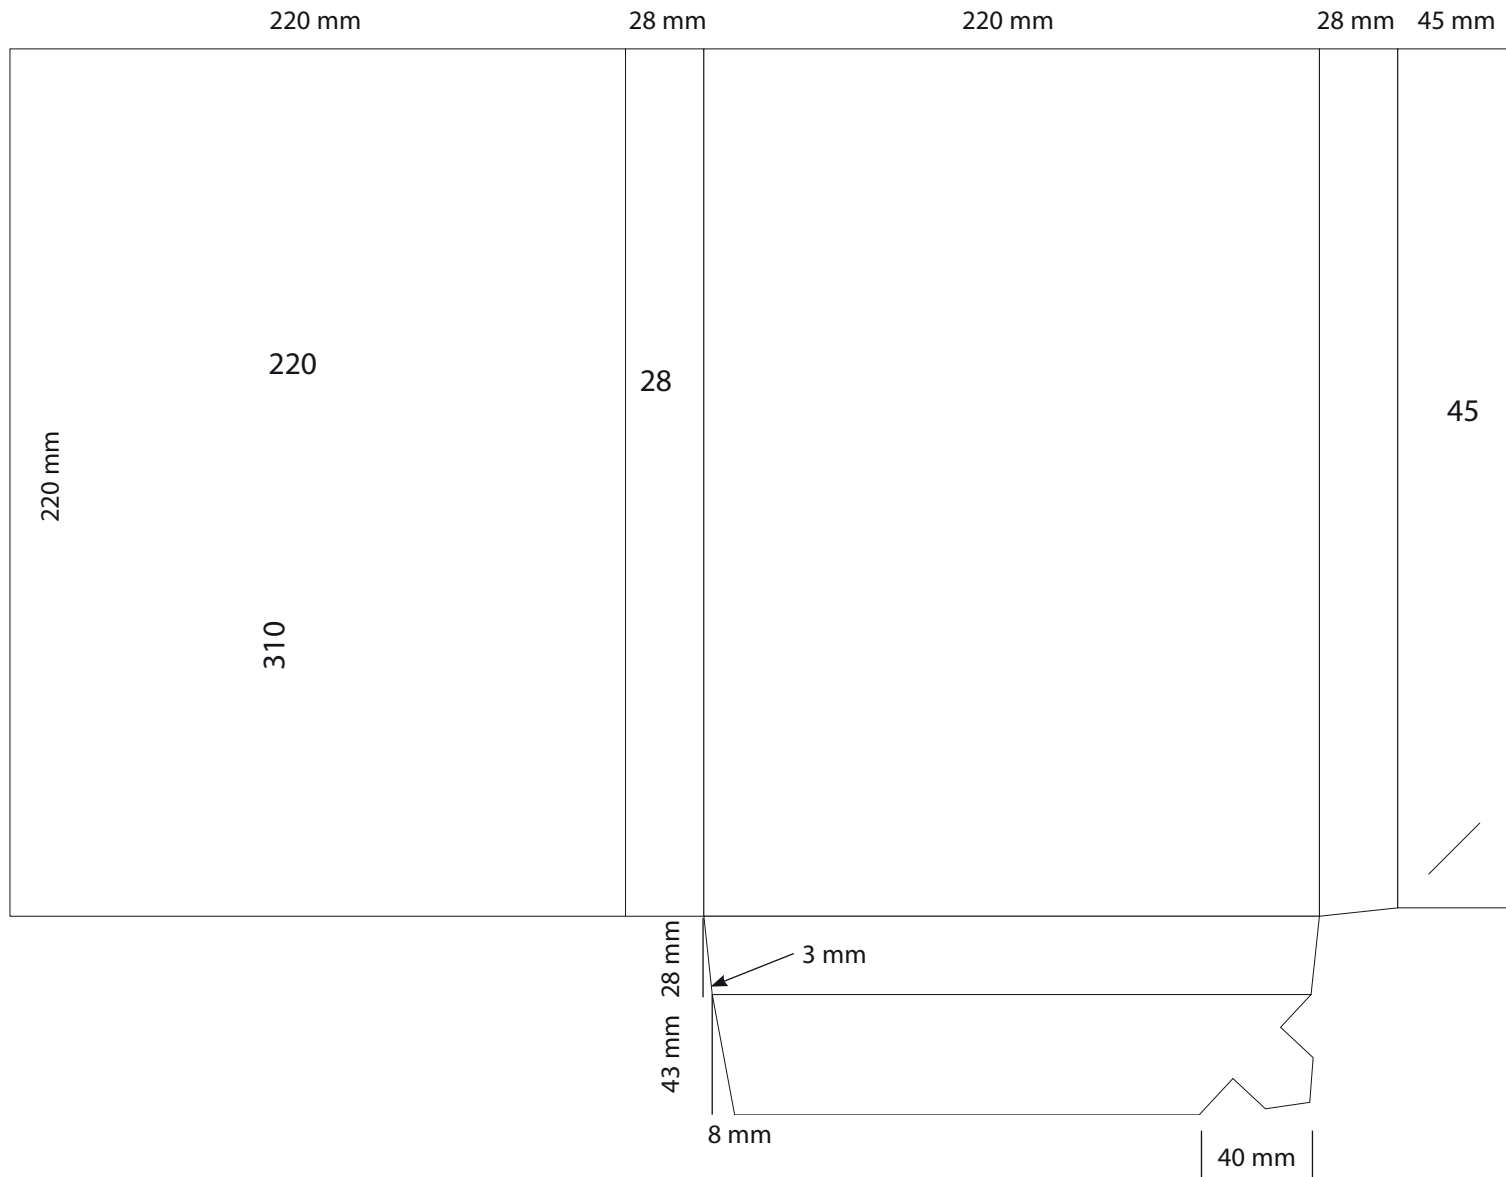

C-DR10-perfecta

Dimension totale  
370x496 mm

*Important : dimensions données à titre indicatif,  
demandez nous le fichier Illustrator.*

C-DR11-perfecta

Dimension totale  
374x600 mm

*Important : dimensions données à titre indicatif,  
demandez nous le fichier Illustrator.*

C-DR12-perfecta

Dimension totale  
342x619 mm

**Important : dimensions données à titre indicatif,  
demandez nous le fichier Illustrator.**

C-DR13-perfecta

Dimension totale  
381x541 mm

*Important : dimensions données à titre indicatif,  
demandez nous le fichier Illustrator.*

C\_DR16\_746

Dimension totale  
304x453 mm

*Important : dimensions données à titre indicatif,  
demandez nous le fichier Illustrator.*

C\_DR\_17\_0784

Dimension totale  
706 x 420 mm

**Important : dimensions données à titre indicatif,  
demandez nous le fichier Illustrator.**

C\_DR\_18\_1172

Dimension totale  
504x217mm  
220x160 fermé

*Important : dimensions données à titre indicatif,  
demandez nous le fichier Illustrator.*

C-DR20\_client0472

Dimension totale  
375x510 mm

*Important : dimensions données à titre indicatif,  
demandez nous le fichier Illustrator.*