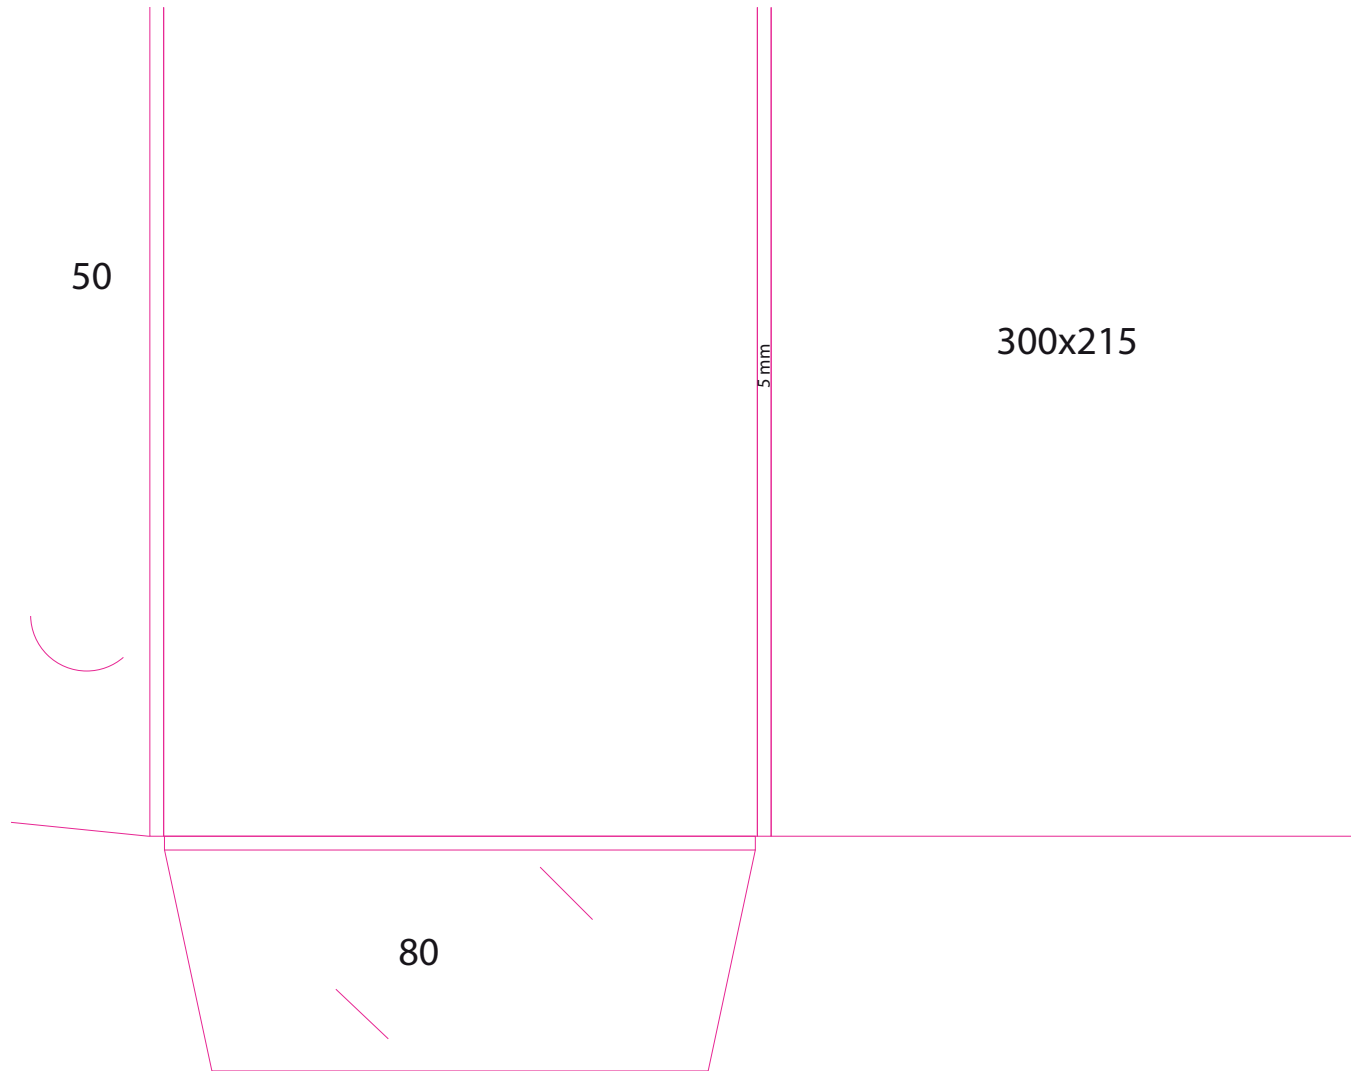

C\_DR40

Dimension totale  
720x 504 mm

*Important : dimensions données à titre indicatif,  
demandez nous le fichier Illustrator.*

C\_DR 41

Dimension totale  
726 x 507 mm

**Important : dimensions données à titre indicatif,  
demandez nous le fichier Illustrator.**

C\_DR42

Dimension totale  
629X434 mm

*Important : dimensions données à titre indicatif,  
demandez nous le fichier Illustrator.*

C\_DR43

Dimension totale  
670x270 mm

*Important : dimensions données à titre indicatif,  
demandez nous le fichier Illustrator.*

215 x 307,5

C\_DR44

Dimension totale  
666,817x 369,817 mm

*Important : dimensions données à titre indicatif,  
demandez nous le fichier Illustrator.*

C\_DR 45

Dimension totale  
510 x 382 mm

**Important : dimensions données à titre indicatif,  
demandez nous le fichier Illustrator.**

C\_DR 46

Dimension totale  
490x385 mm

*Important : dimensions données à titre indicatif,  
demandez nous le fichier Illustrator.*

C\_DR47

Dimension totale  
545x475mm

*Important : dimensions données à titre indicatif,  
demandez nous le fichier Illustrator.*