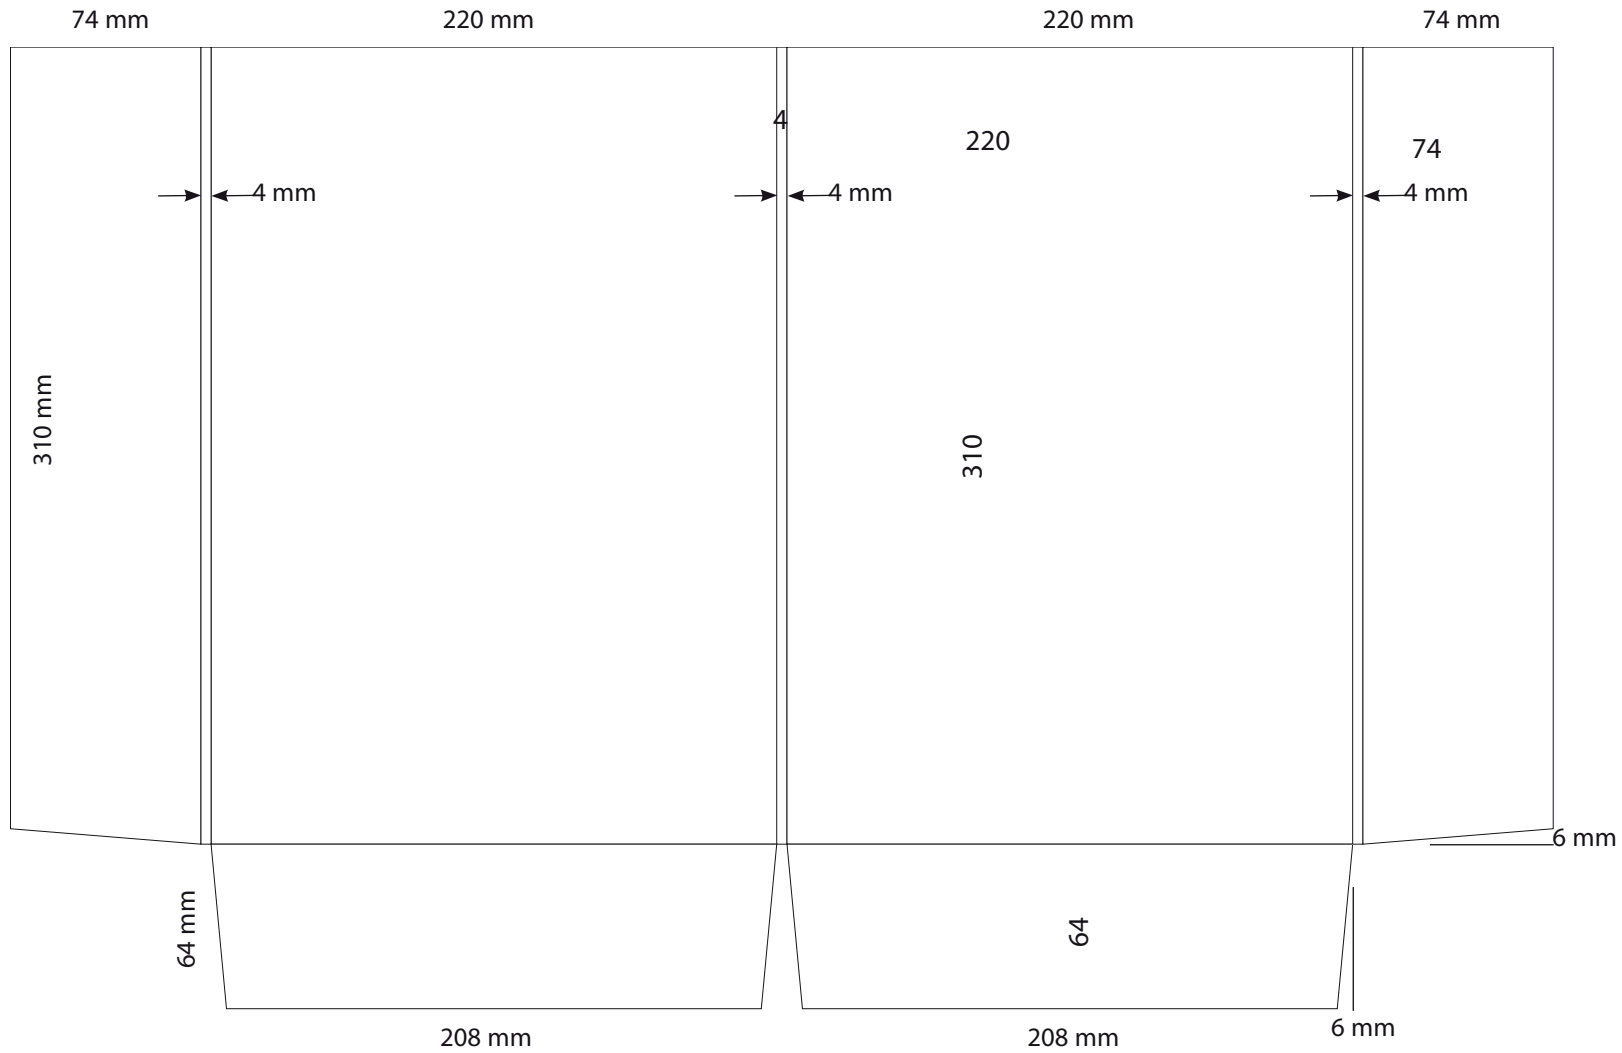

C-DR1-extérieur

Dimension totale  
363x488 mm

*Important : dimensions données à titre indicatif,  
demandez nous le fichier Illustrator.*

C-DR1- Perfecta

Dimension totale  
372x524 mm

*Important : dimensions données à titre indicatif,  
demandez nous le fichier Illustrator.*

C-DR8-perfecta

Dimension totale  
415x570 mm

*Important : dimensions données à titre indicatif,  
demandez nous le fichier Illustrator.*

C-DR9-perfecta

Dimension totale  
390x530 mm

**Important : dimensions données à titre indicatif,  
demandez nous le fichier Illustrator.**

C-DR10-perfecta

Dimension totale  
370x496 mm

*Important : dimensions données à titre indicatif,  
demandez nous le fichier Illustrator.*

C-DR11-perfecta

Dimension totale  
374x600 mm

*Important : dimensions données à titre indicatif,  
demandez nous le fichier Illustrator.*

C\_DR16\_746

Dimension totale  
304x453 mm

*Important : dimensions données à titre indicatif,  
demandez nous le fichier Illustrator.*

C\_DR\_17\_0784

Dimension totale  
706 x 420 mm

**Important : dimensions données à titre indicatif,  
demandez nous le fichier Illustrator.**