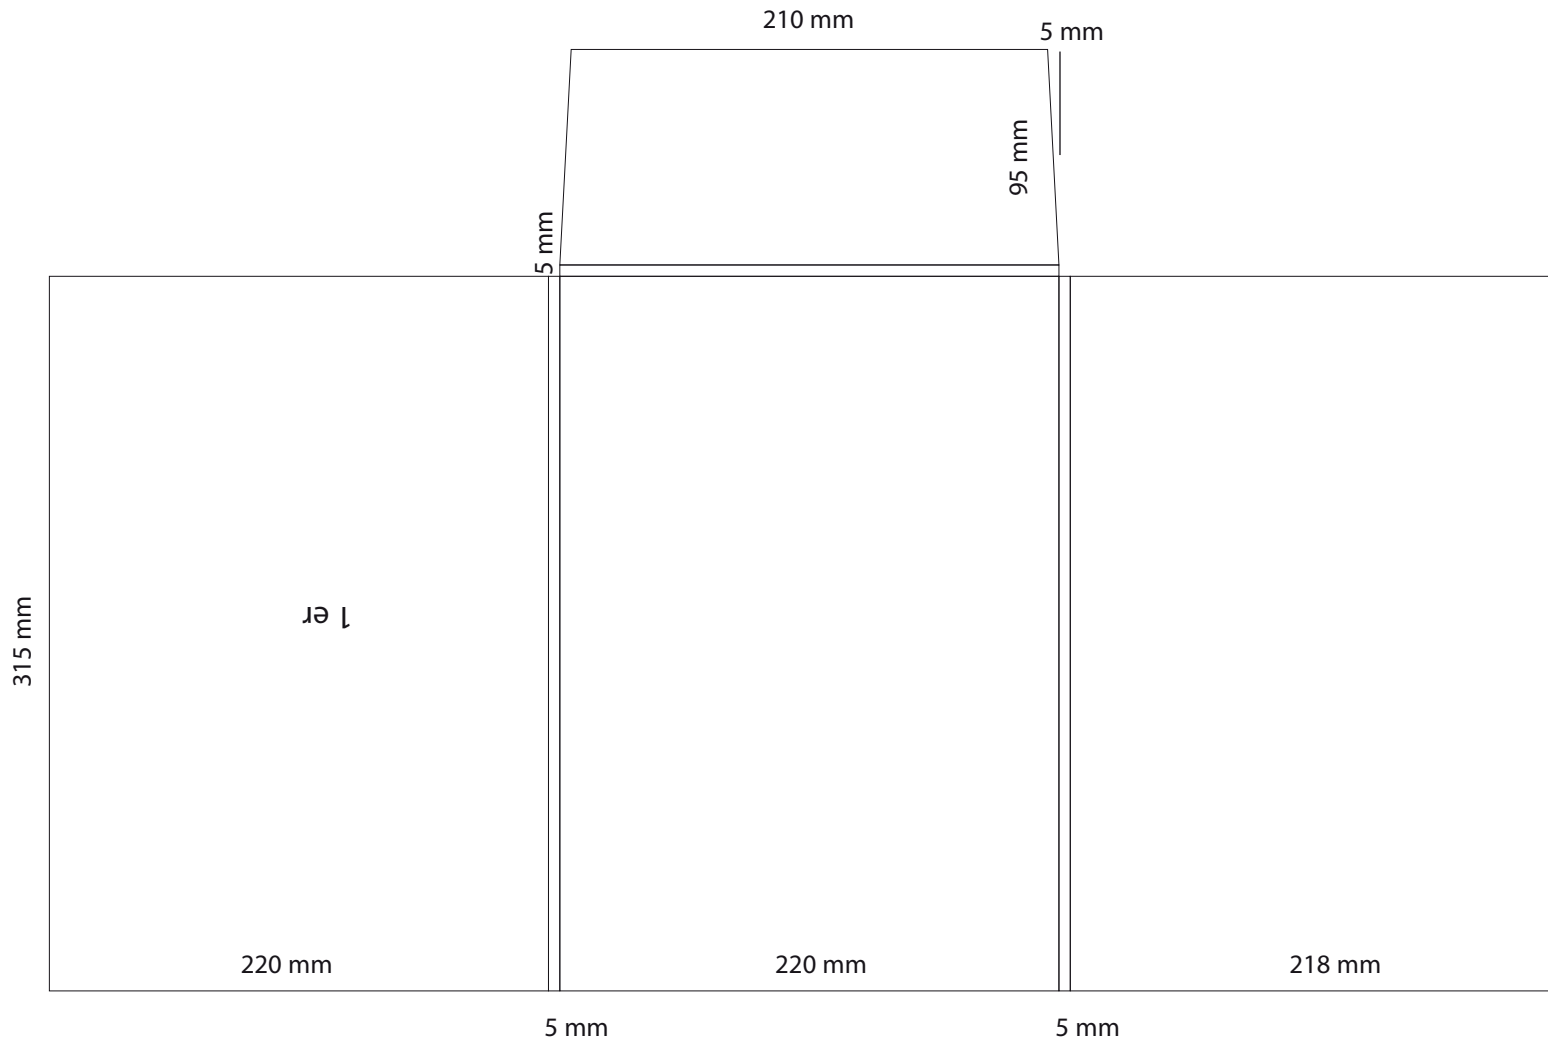

C-DR1-extérieur

Dimension totale  
363x488 mm

*Important : dimensions données à titre indicatif,  
demandez nous le fichier Illustrator.*

C-DR1- Perfecta

Dimension totale  
372x524 mm

*Important : dimensions données à titre indicatif,  
demandez nous le fichier Illustrator.*

C-DR4-perfecta

Dimension totale  
415x668 mm

*Important : dimensions données à titre indicatif,  
demandez nous le fichier Illustrator.*

C-DR5-client 138

Dimension totale  
403x624 mm

*Important : dimensions données à titre indicatif,  
demandez nous le fichier Illustrator.*

C\_DR16\_746

Dimension totale  
304x453 mm

*Important : dimensions données à titre indicatif,  
demandez nous le fichier Illustrator.*

C\_DR\_17\_0784

Dimension totale  
706 x 420 mm

**Important : dimensions données à titre indicatif,  
demandez nous le fichier Illustrator.**

C\_DR\_18\_1172

Dimension totale  
504x217mm  
220x160 fermé

*Important : dimensions données à titre indicatif,  
demandez nous le fichier Illustrator.*

C-DR20\_client0472

Dimension totale  
375x510 mm

*Important : dimensions données à titre indicatif,  
demandez nous le fichier Illustrator.*