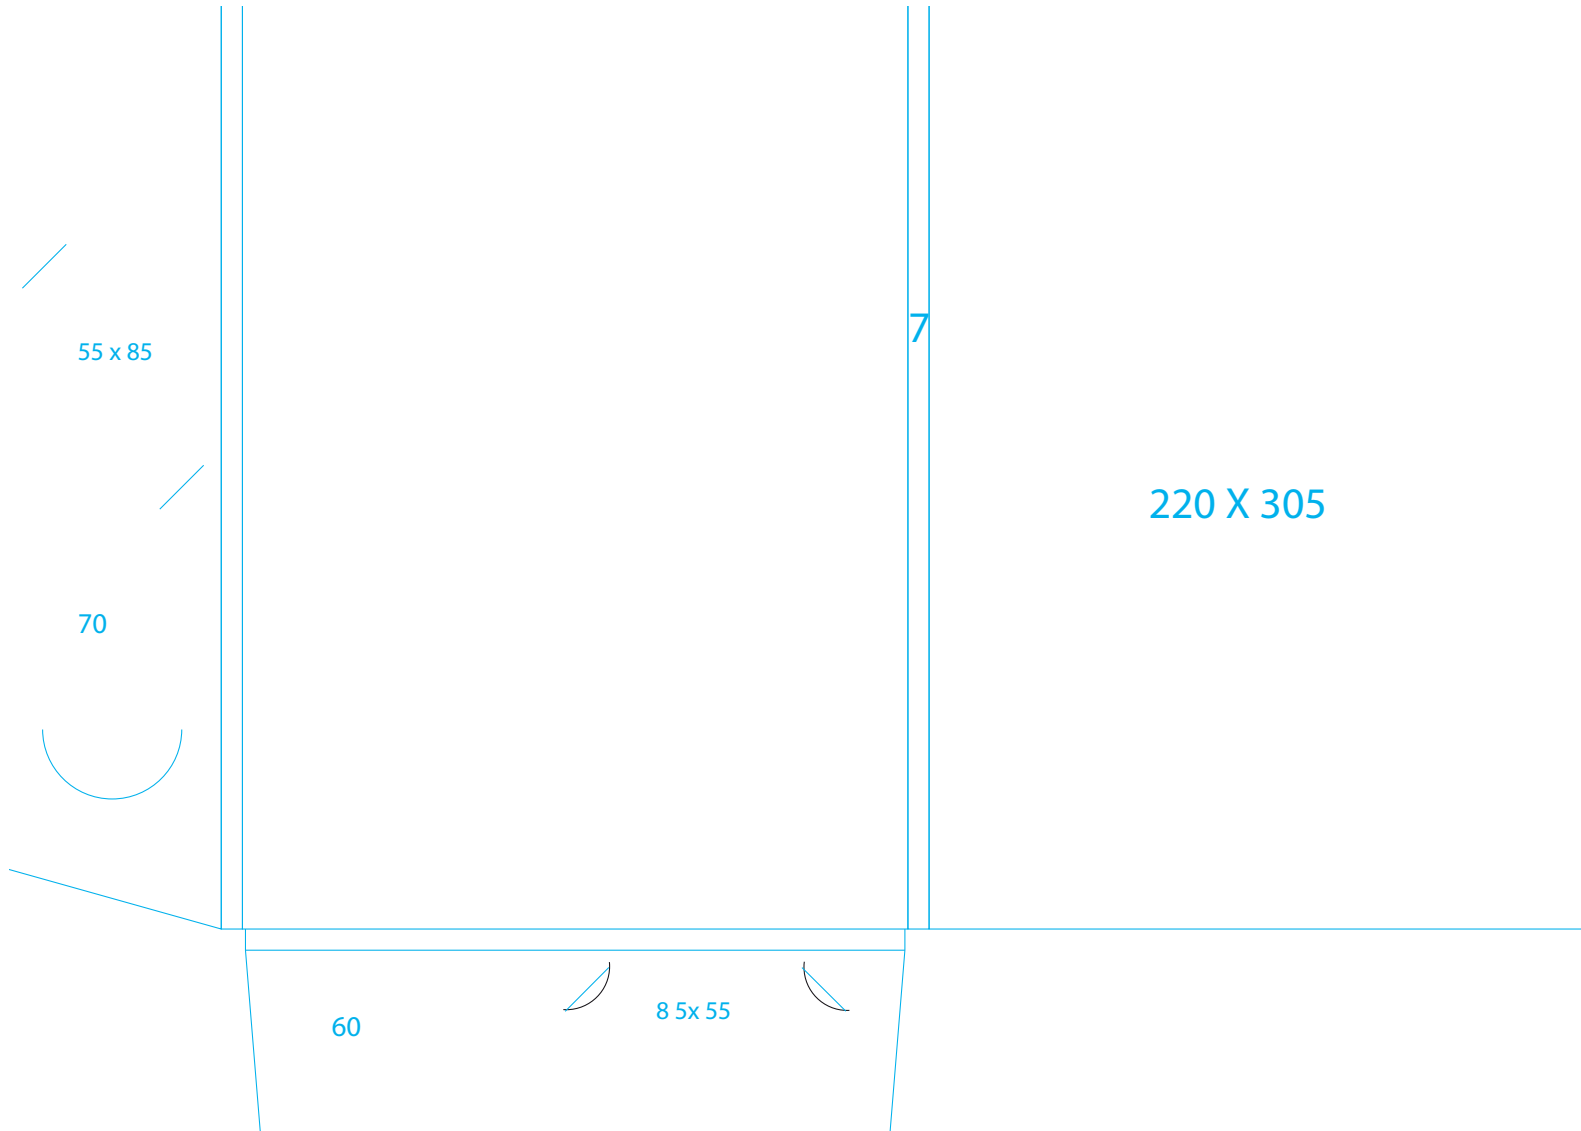

C-DR1-extérieur

Dimension totale  
363x488 mm

*Important : dimensions données à titre indicatif,  
demandez nous le fichier Illustrator.*

C-DR1- Perfecta

Dimension totale  
372x524 mm

*Important : dimensions données à titre indicatif,  
demandez nous le fichier Illustrator.*

C-DR4-perfecta

Dimension totale  
415x668 mm

*Important : dimensions données à titre indicatif,  
demandez nous le fichier Illustrator.*

C-DR5-client 138

Dimension totale  
403x624 mm

*Important : dimensions données à titre indicatif,  
demandez nous le fichier Illustrator.*

C-DR6-client 015

Dimension totale  
420x465 mm

**Important : dimensions données à titre indicatif,  
demandez nous le fichier Illustrator.**

15 mm

C-DR7-perfecta

Dimension totale  
370x520 mm

**Important : dimensions données à titre indicatif,  
demandez nous le fichier Illustrator.**