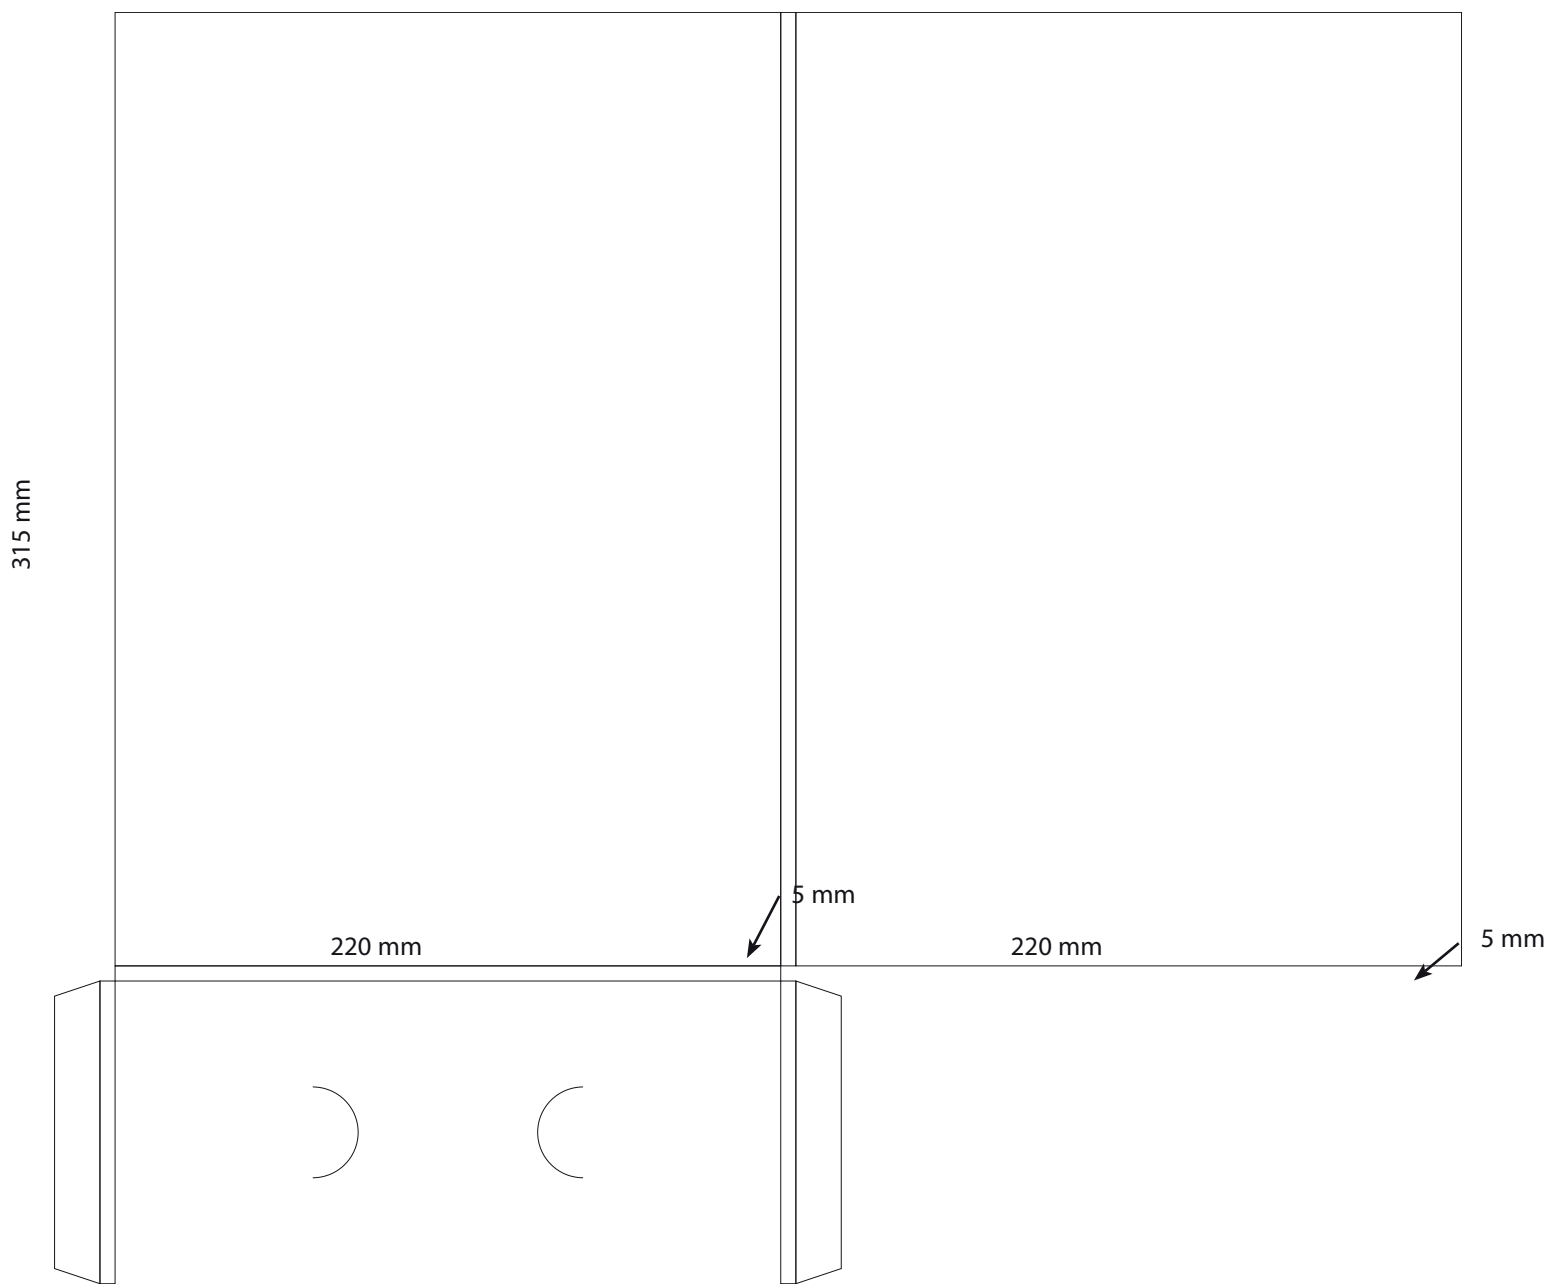

C-DR1-extérieur

Dimension totale  
363x488 mm

*Important : dimensions données à titre indicatif,  
demandez nous le fichier Illustrator.*

C-DR1- Perfecta

Dimension totale  
372x524 mm

*Important : dimensions données à titre indicatif,  
demandez nous le fichier Illustrator.*

C-DR4-perfecta

Dimension totale  
415x668 mm

*Important : dimensions données à titre indicatif,  
demandez nous le fichier Illustrator.*

C-DR5-client 138

Dimension totale  
403x624 mm

*Important : dimensions données à titre indicatif,  
demandez nous le fichier Illustrator.*

C-DR6-client 015

Dimension totale  
420x465 mm

**Important : dimensions données à titre indicatif,  
demandez nous le fichier Illustrator.**

15 mm

C-DR7-perfecta

Dimension totale  
370x520 mm

**Important : dimensions données à titre indicatif,  
demandez nous le fichier Illustrator.**

C-DR10-perfecta

Dimension totale  
370x496 mm

*Important : dimensions données à titre indicatif,  
demandez nous le fichier Illustrator.*

C-DR11-perfecta

Dimension totale  
374x600 mm

*Important : dimensions données à titre indicatif,  
demandez nous le fichier Illustrator.*