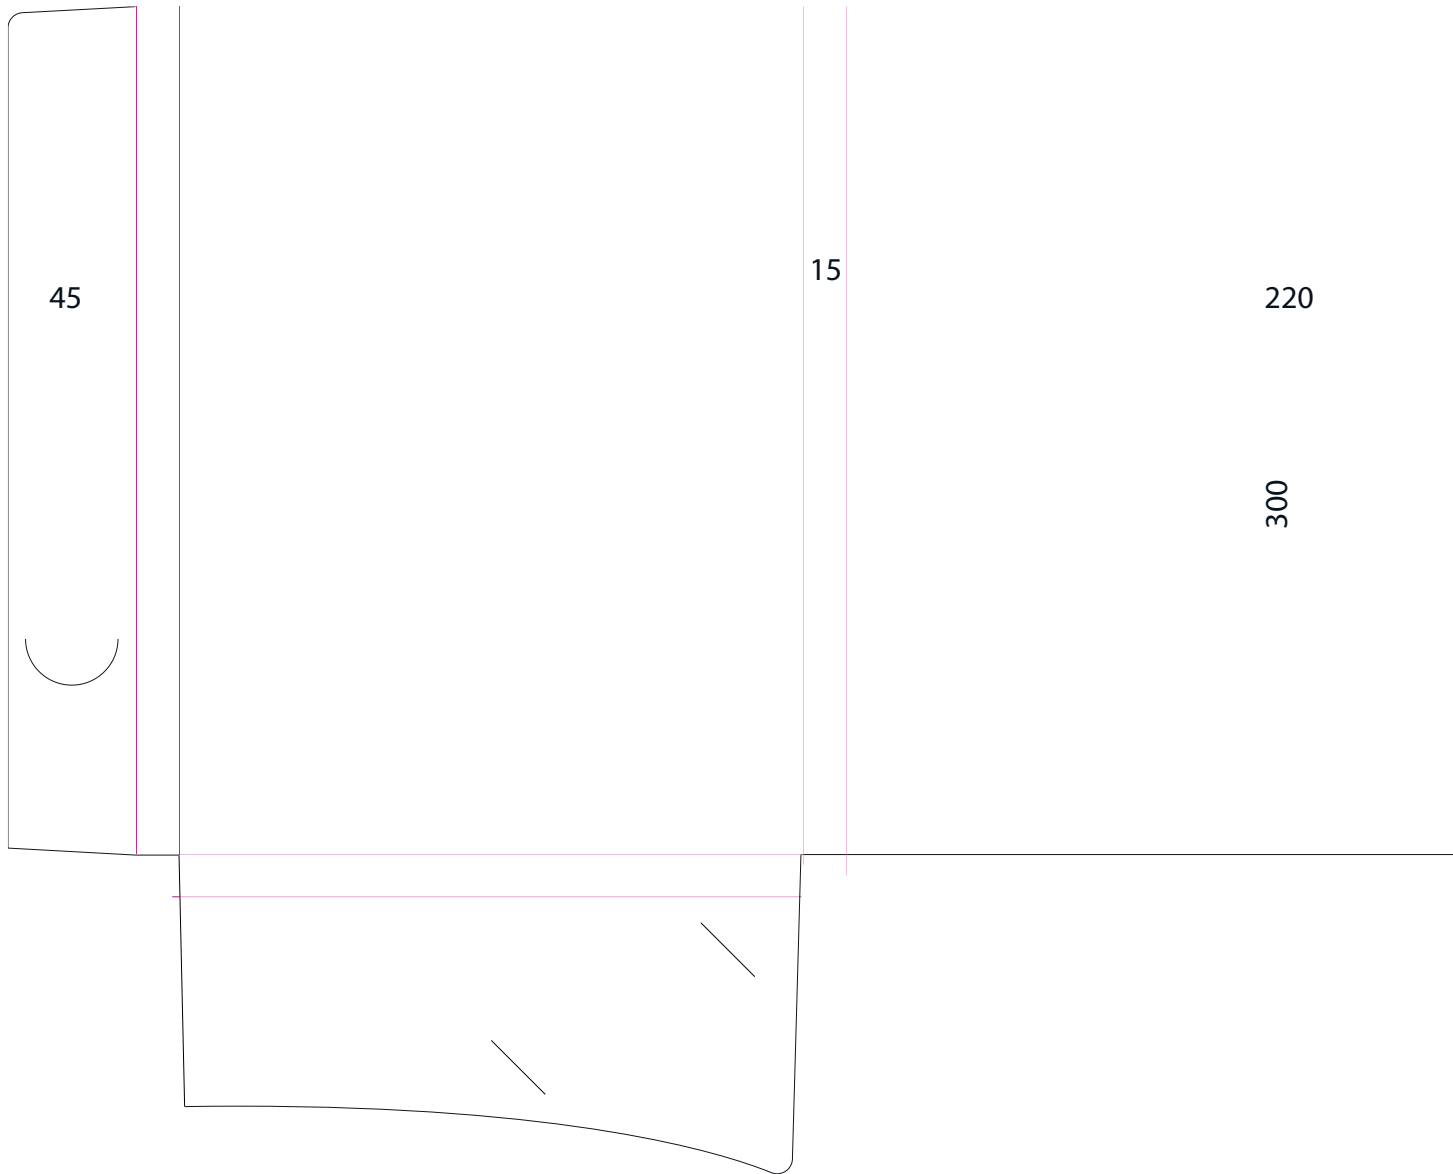

C_DR 65

Dimension totale
500 x 415 mm

*Important : dimensions données à titre indicatif,
demandez nous le fichier Illustrator.*