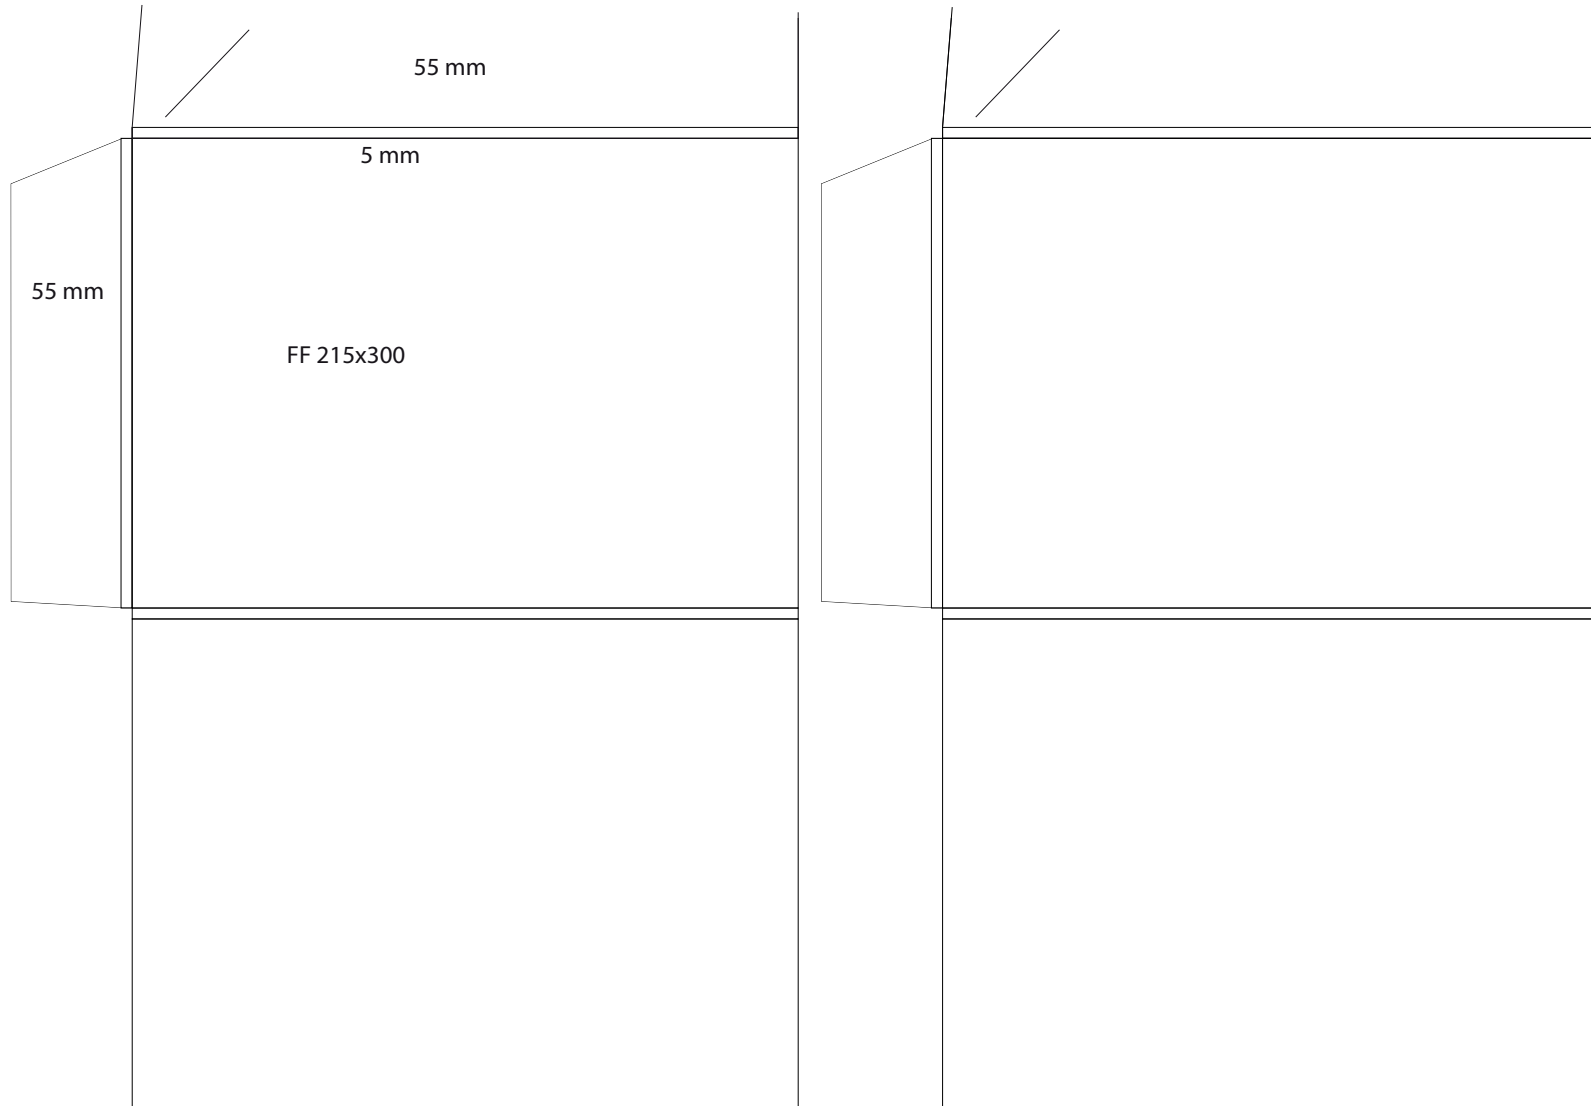

C\_DR 38

Dimension totale  
490X385 mm

*Important : dimensions données à titre indicatif,  
demandez nous le fichier Illustrator.*

C\_DR 39

Dimension totale  
500X357 mm

**Important : dimensions données à titre indicatif,  
demandez nous le fichier Illustrator.**