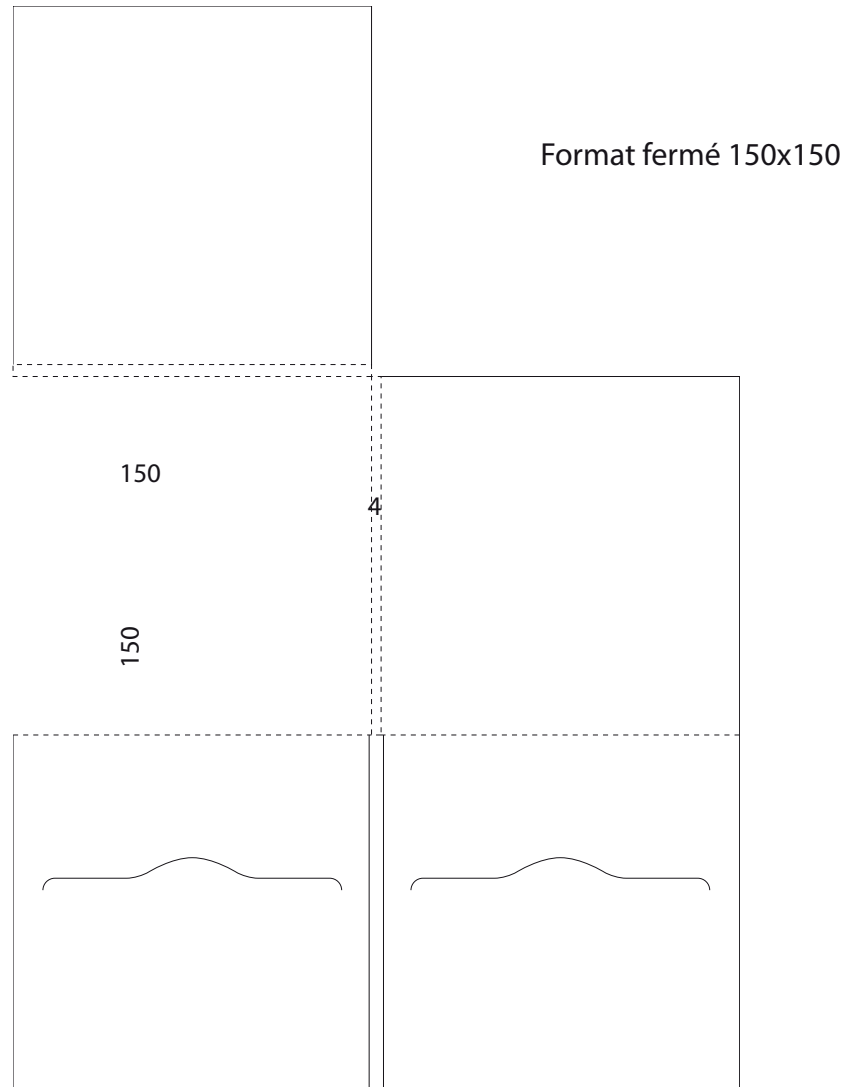

C-DR10-perfecta

Dimension totale  
370x496 mm

*Important : dimensions données à titre indicatif,  
demandez nous le fichier Illustrator.*

C-DR11-perfecta

Dimension totale  
374x600 mm

*Important : dimensions données à titre indicatif,  
demandez nous le fichier Illustrator.*

C-DR12-perfecta

Dimension totale  
342x619 mm

**Important : dimensions données à titre indicatif,  
demandez nous le fichier Illustrator.**

C-DR13-perfecta

Dimension totale  
381x541 mm

*Important : dimensions données à titre indicatif,  
demandez nous le fichier Illustrator.*

C\_DR16\_746

Dimension totale  
304x453 mm

*Important : dimensions données à titre indicatif,  
demandez nous le fichier Illustrator.*

C\_DR\_17\_0784

Dimension totale  
706 x 420 mm

**Important : dimensions données à titre indicatif,  
demandez nous le fichier Illustrator.**

C\_DR\_18\_1172

Dimension totale  
504x217mm  
220x160 fermé

*Important : dimensions données à titre indicatif,  
demandez nous le fichier Illustrator.*

C-DR20\_client0472

Dimension totale  
375x510 mm

*Important : dimensions données à titre indicatif,  
demandez nous le fichier Illustrator.*