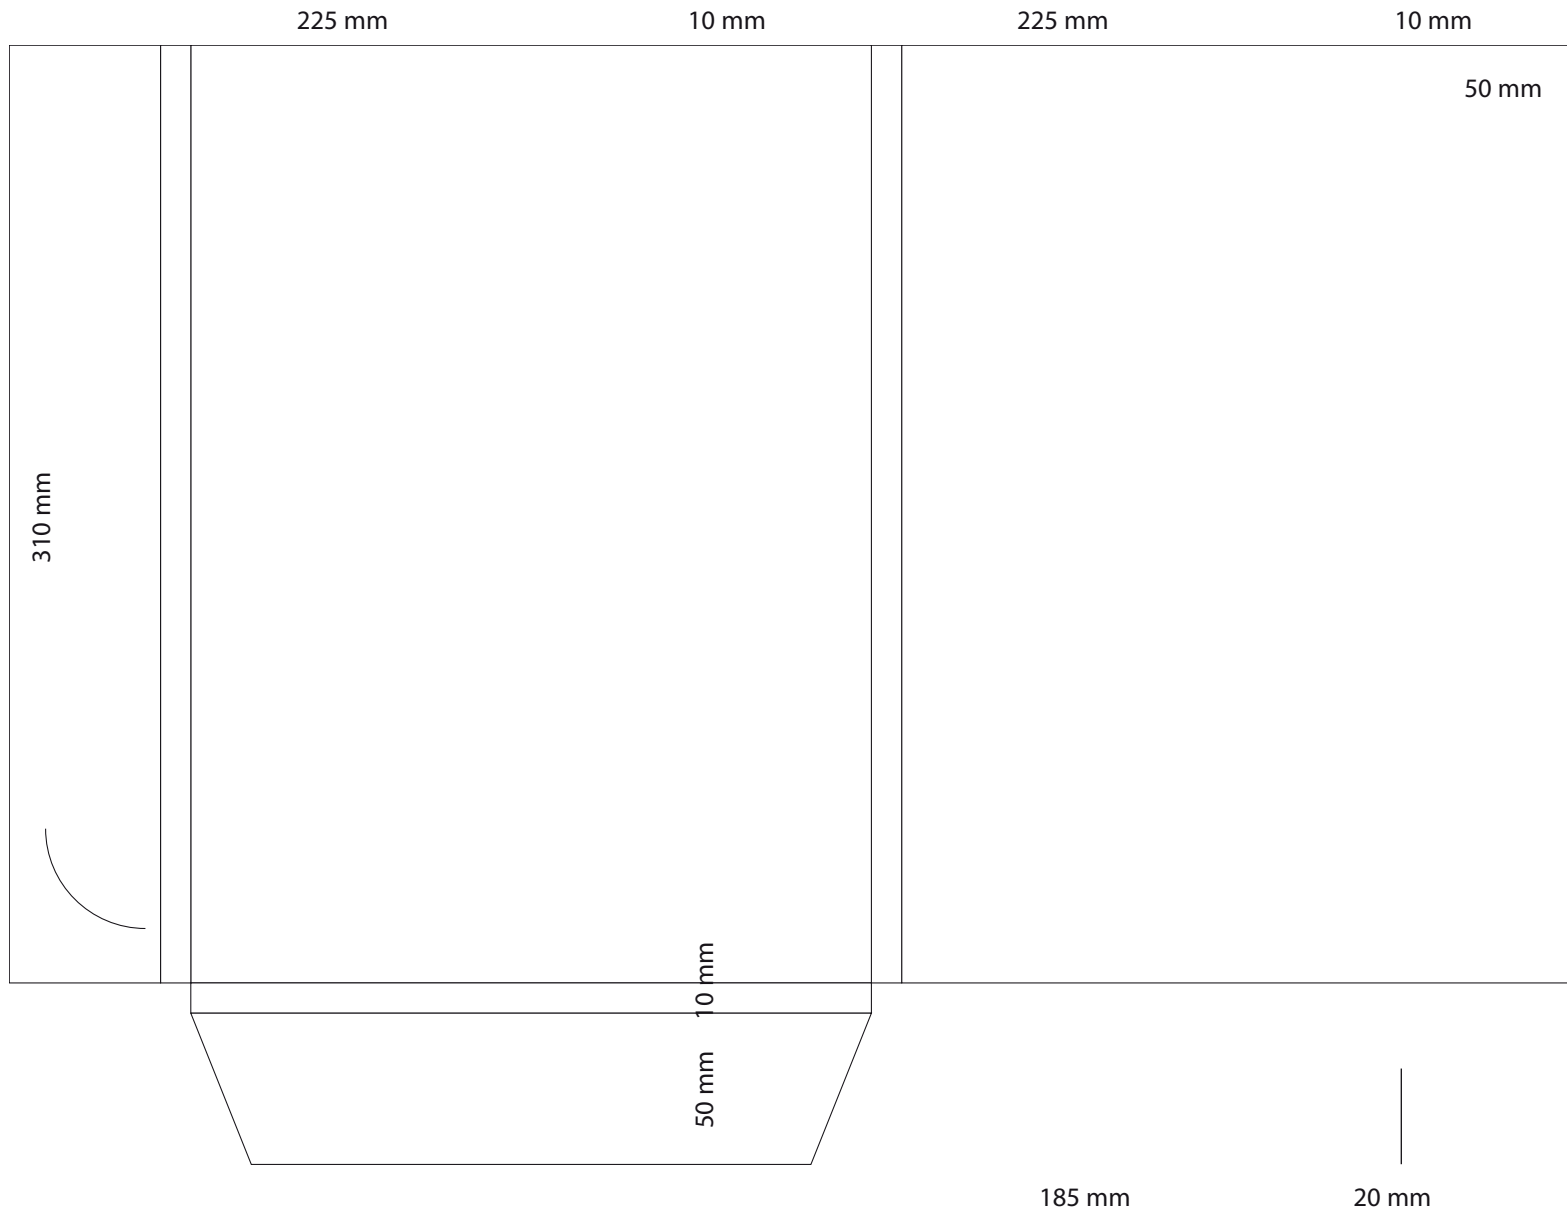

C-DR1-extérieur

Dimension totale  
363x488 mm

*Important : dimensions données à titre indicatif,  
demandez nous le fichier Illustrator.*

C-DR1- Perfecta

Dimension totale  
372x524 mm

*Important : dimensions données à titre indicatif,  
demandez nous le fichier Illustrator.*

C-DR4-perfecta

Dimension totale  
415x668 mm

*Important : dimensions données à titre indicatif,  
demandez nous le fichier Illustrator.*

C-DR5-client 138

Dimension totale  
403x624 mm

*Important : dimensions données à titre indicatif,  
demandez nous le fichier Illustrator.*

C-DR6-client 015

Dimension totale  
420x465 mm

**Important : dimensions données à titre indicatif,  
demandez nous le fichier Illustrator.**

15 mm

C-DR7-perfecta

Dimension totale  
370x520 mm

**Important : dimensions données à titre indicatif,  
demandez nous le fichier Illustrator.**

C\_DR\_18\_1172

Dimension totale  
504x217mm  
220x160 fermé

*Important : dimensions données à titre indicatif,  
demandez nous le fichier Illustrator.*

C-DR20\_client0472

Dimension totale  
375x510 mm

*Important : dimensions données à titre indicatif,  
demandez nous le fichier Illustrator.*