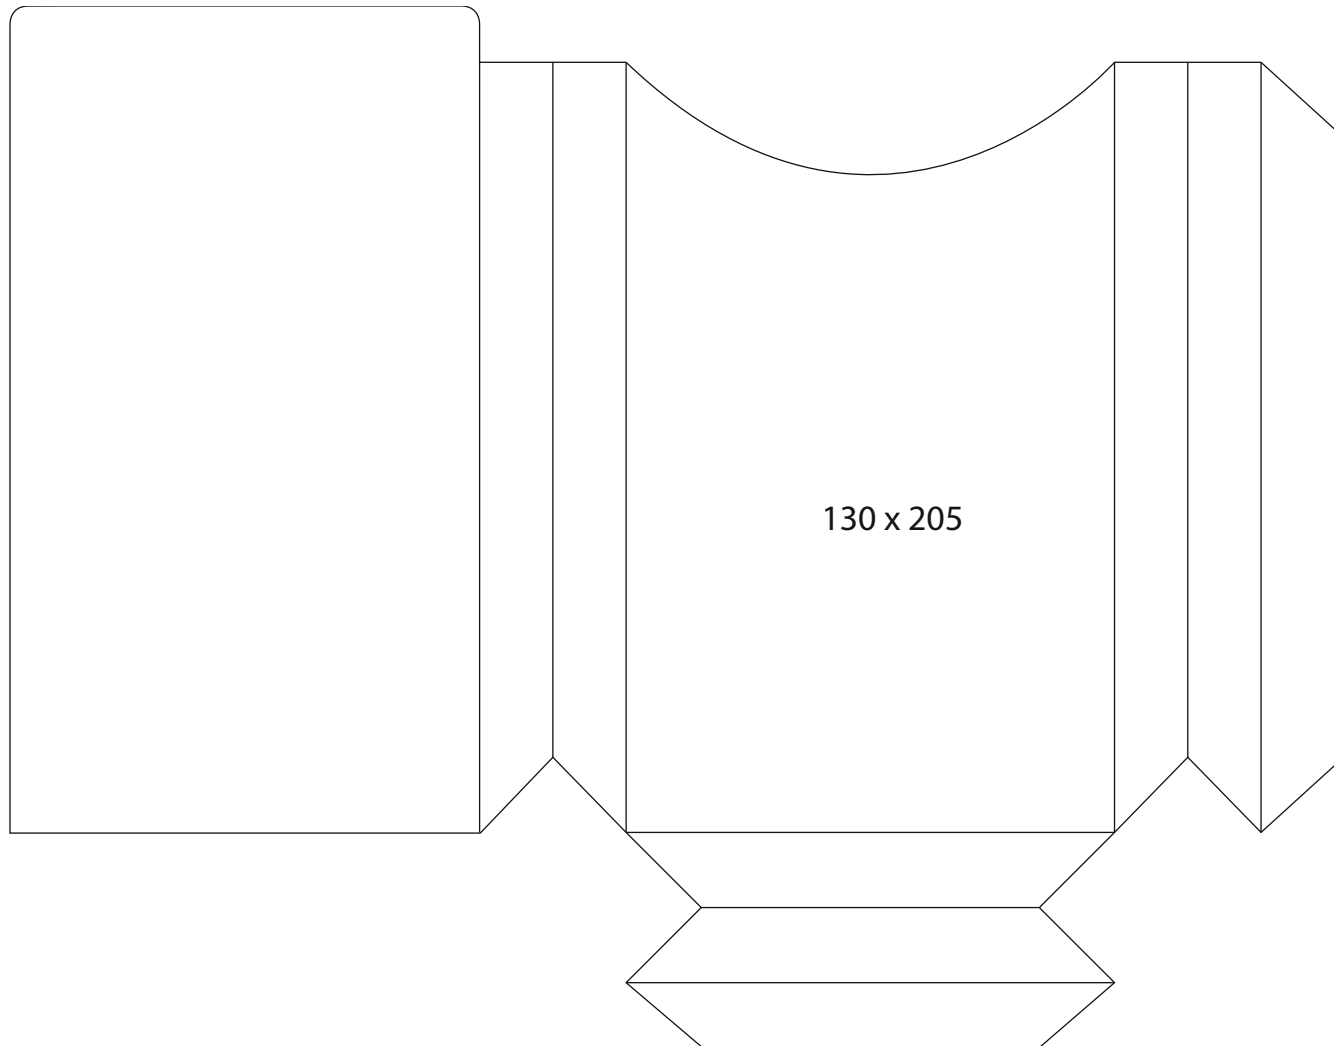

215 x 307,5

C\_DR44

Dimension totale  
666,817x 369,817 mm

*Important : dimensions données à titre indicatif,  
demandez nous le fichier Illustrator.*

C\_DR 45

Dimension totale  
510 x 382 mm

**Important : dimensions données à titre indicatif,  
demandez nous le fichier Illustrator.**

C\_DR 46

Dimension totale  
490x385 mm

*Important : dimensions données à titre indicatif,  
demandez nous le fichier Illustrator.*

C\_DR47

Dimension totale  
545x475mm

*Important : dimensions données à titre indicatif,  
demandez nous le fichier Illustrator.*

C\_DR 48

Dimension totale  
630 x 375 mm

*Important : dimensions données à titre indicatif,  
demandez nous le fichier Illustrator.*

C\_DR 49

Dimension totale  
355 x 277 mm

*Important : dimensions données à titre indicatif,  
demandez nous le fichier Illustrator.*