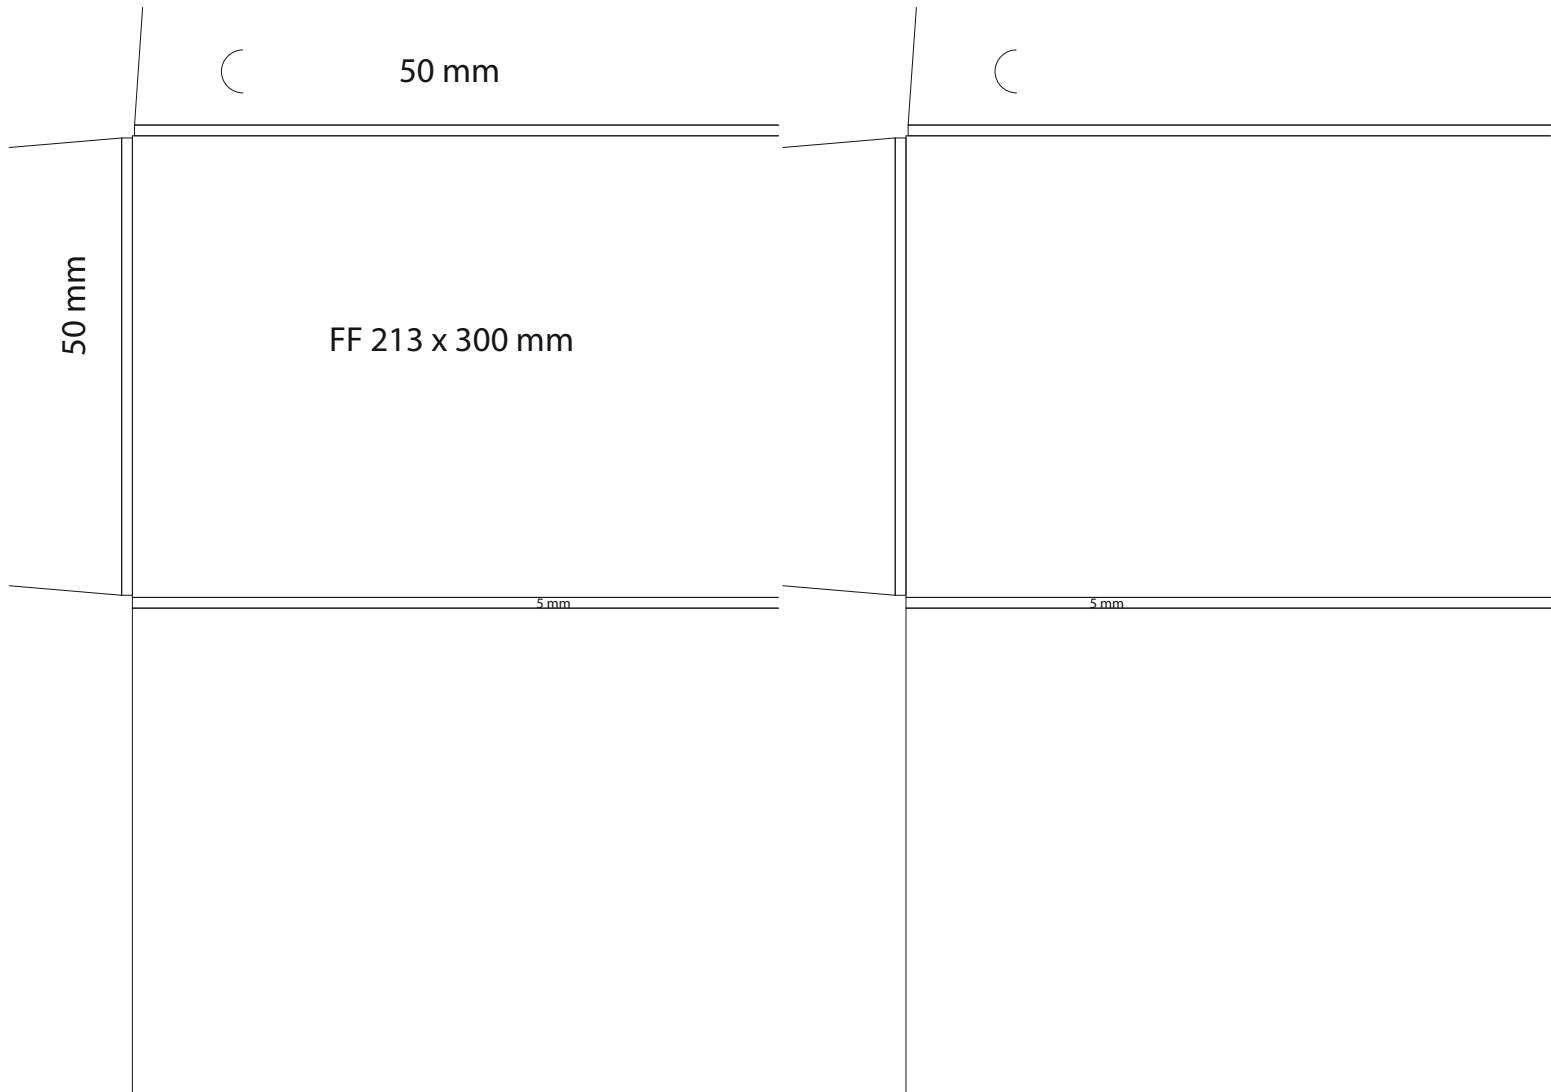

C\_DR 38

Dimension totale  
490X385 mm

*Important : dimensions données à titre indicatif,  
demandez nous le fichier Illustrator.*

C\_DR 39

Dimension totale  
500X357 mm

**Important : dimensions données à titre indicatif,  
demandez nous le fichier Illustrator.**

C\_DR40

Dimension totale  
720x 504 mm

*Important : dimensions données à titre indicatif,  
demandez nous le fichier Illustrator.*

C\_DR 41

Dimension totale  
726 x 507 mm

**Important : dimensions données à titre indicatif,  
demandez nous le fichier Illustrator.**