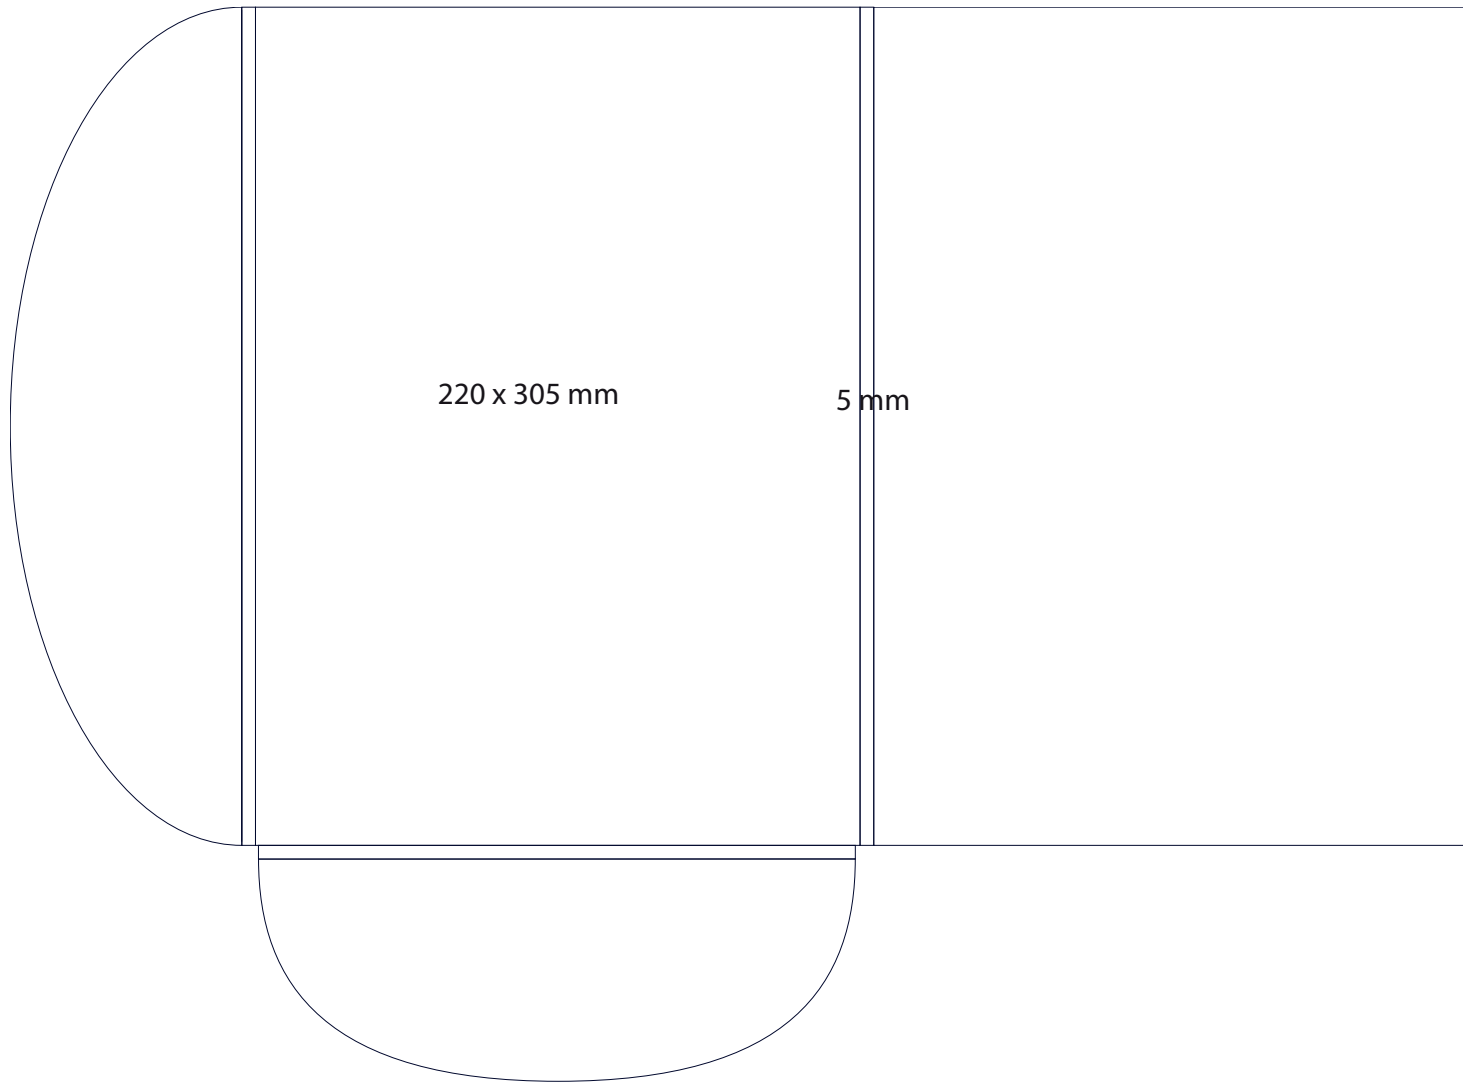

C\_DR 54

Dimension totale  
550 x 412 mm

**Important : dimensions données à titre indicatif,  
demandez nous le fichier Illustrator.**

C\_DR 55

Dimension totale  
490 x 475 mm

*Important : dimensions données à titre indicatif,  
demandez nous le fichier Illustrator.*

215 X 300 MM

10 mm

C\_DR 56

Dimension totale  
530 x 390 mm

*Important : dimensions données à titre indicatif,  
demandez nous le fichier Illustrator.*

C\_DR 57

Dimension totale  
530x414 mm

*Important : dimensions données à titre indicatif,  
demandez nous le fichier Illustrator.*

C\_DR 58

Dimension totale  
534 x 391 mm

*Important : dimensions données à titre indicatif,  
demandez nous le fichier Illustrator.*

C\_DR 59

Dimension totale  
670 x 485 mm

*Important : dimensions données à titre indicatif,  
demandez nous le fichier Illustrator.*

C\_DR 60

Dimension totale  
488x374 mm

*Important : dimensions données à titre indicatif,  
demandez nous le fichier Illustrator.*

C\_DR 61

Dimension totale  
485X320 mm

*Important : dimensions données à titre indicatif,  
demandez nous le fichier Illustrator.*