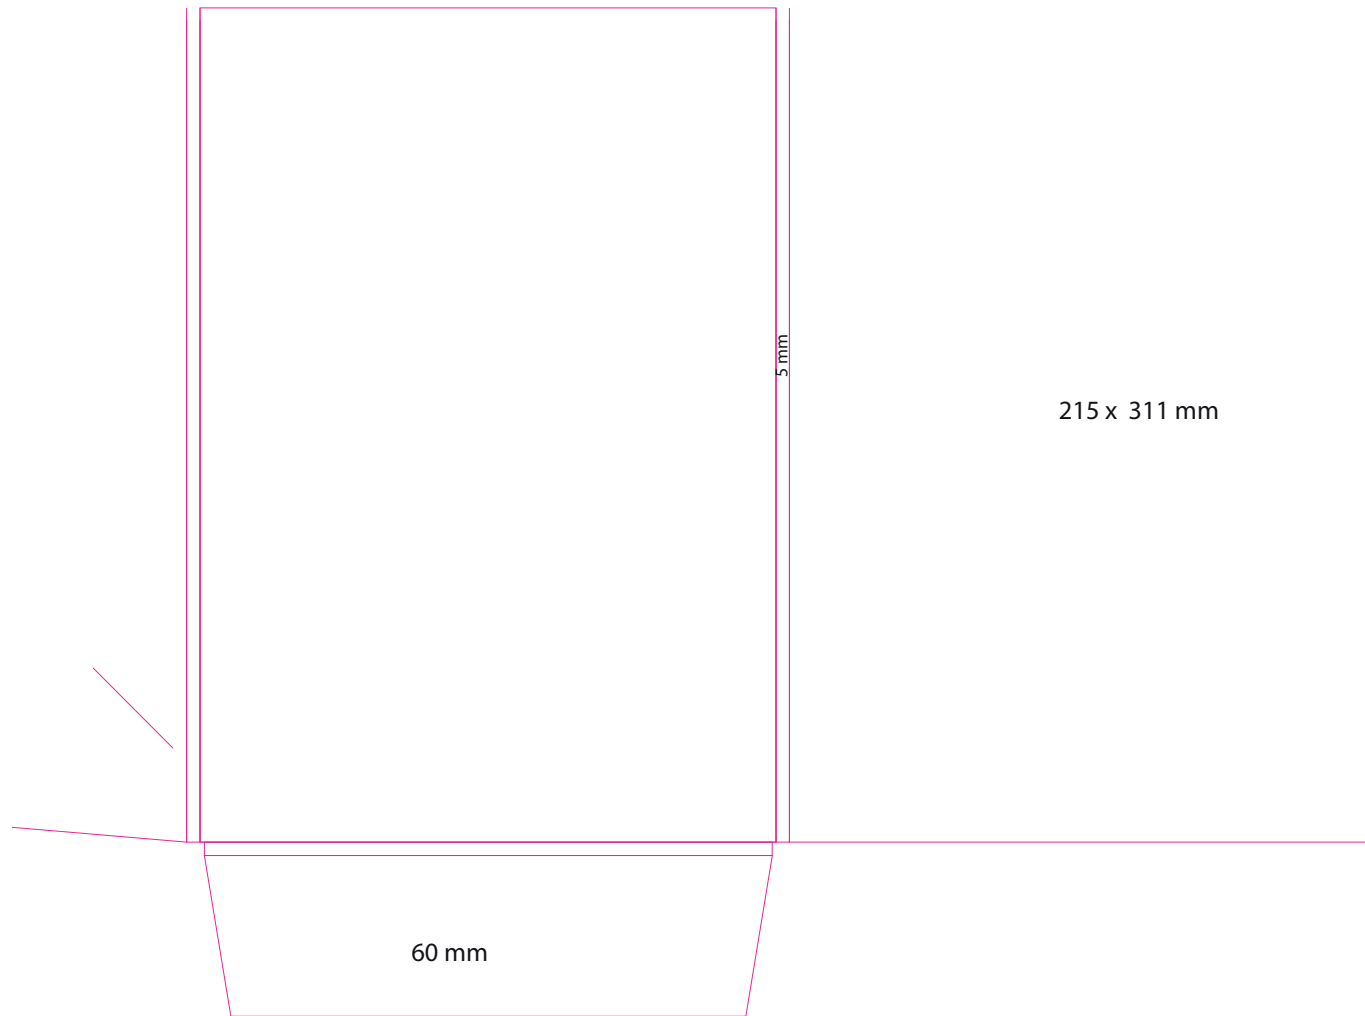

C\_DR 38

Dimension totale  
490X385 mm

*Important : dimensions données à titre indicatif,  
demandez nous le fichier Illustrator.*

C\_DR 39

Dimension totale  
500X357 mm

**Important : dimensions données à titre indicatif,  
demandez nous le fichier Illustrator.**

C\_DR40

Dimension totale  
720x 504 mm

*Important : dimensions données à titre indicatif,  
demandez nous le fichier Illustrator.*

C\_DR 41

Dimension totale  
726 x 507 mm

**Important : dimensions données à titre indicatif,  
demandez nous le fichier Illustrator.**

C\_DR42

Dimension totale  
629X434 mm

*Important : dimensions données à titre indicatif,  
demandez nous le fichier Illustrator.*

C\_DR43

Dimension totale  
670x270 mm

*Important : dimensions données à titre indicatif,  
demandez nous le fichier Illustrator.*

215 x 307,5

C\_DR44

Dimension totale  
666,817x 369,817 mm

*Important : dimensions données à titre indicatif,  
demandez nous le fichier Illustrator.*

C\_DR 45

Dimension totale  
510 x 382 mm

**Important : dimensions données à titre indicatif,  
demandez nous le fichier Illustrator.**