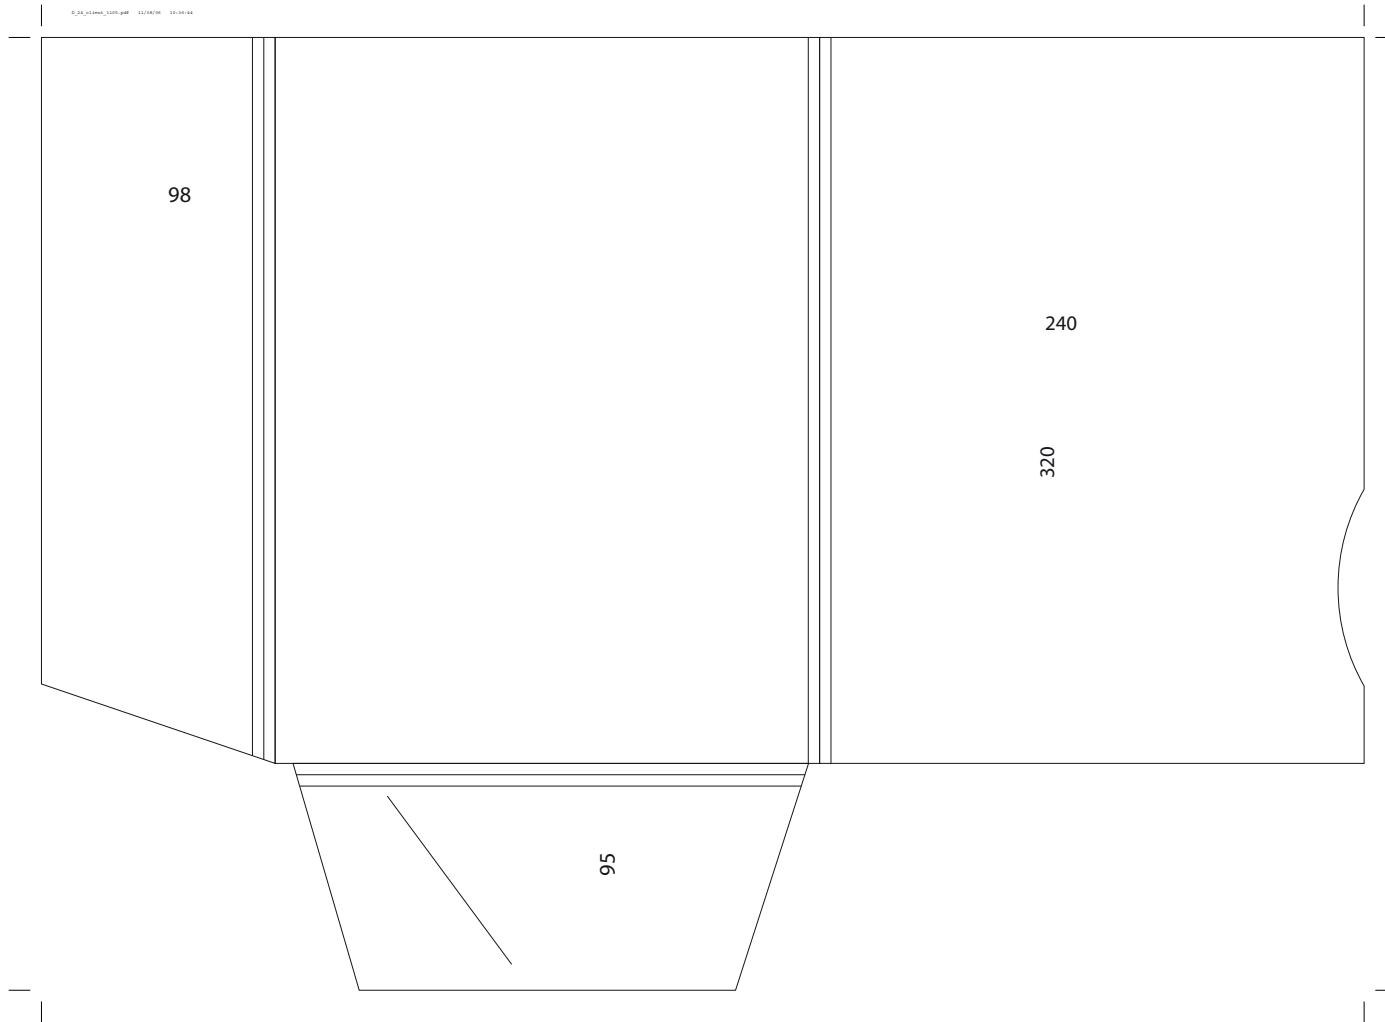

C\_DR21 client 0126

Dimension totale  
440 x 360 mm

*Important : dimensions données à titre indicatif,  
demandez nous le fichier Illustrator.*

C\_DR\_22\_0465

Dimension totale  
540 x 311

*Important : dimensions données à titre indicatif,  
demandez nous le fichier Illustrator.*

D\_24\_client\_1105

Dimension totale  
583mmx420

*Important : dimensions données à titre indicatif,  
demandez nous le fichier Illustrator.*

DR\_25\_client\_Perfecta

Dimension totale  
465x390 mm

*Important : dimensions données à titre indicatif,  
demandez nous le fichier Illustrator.*