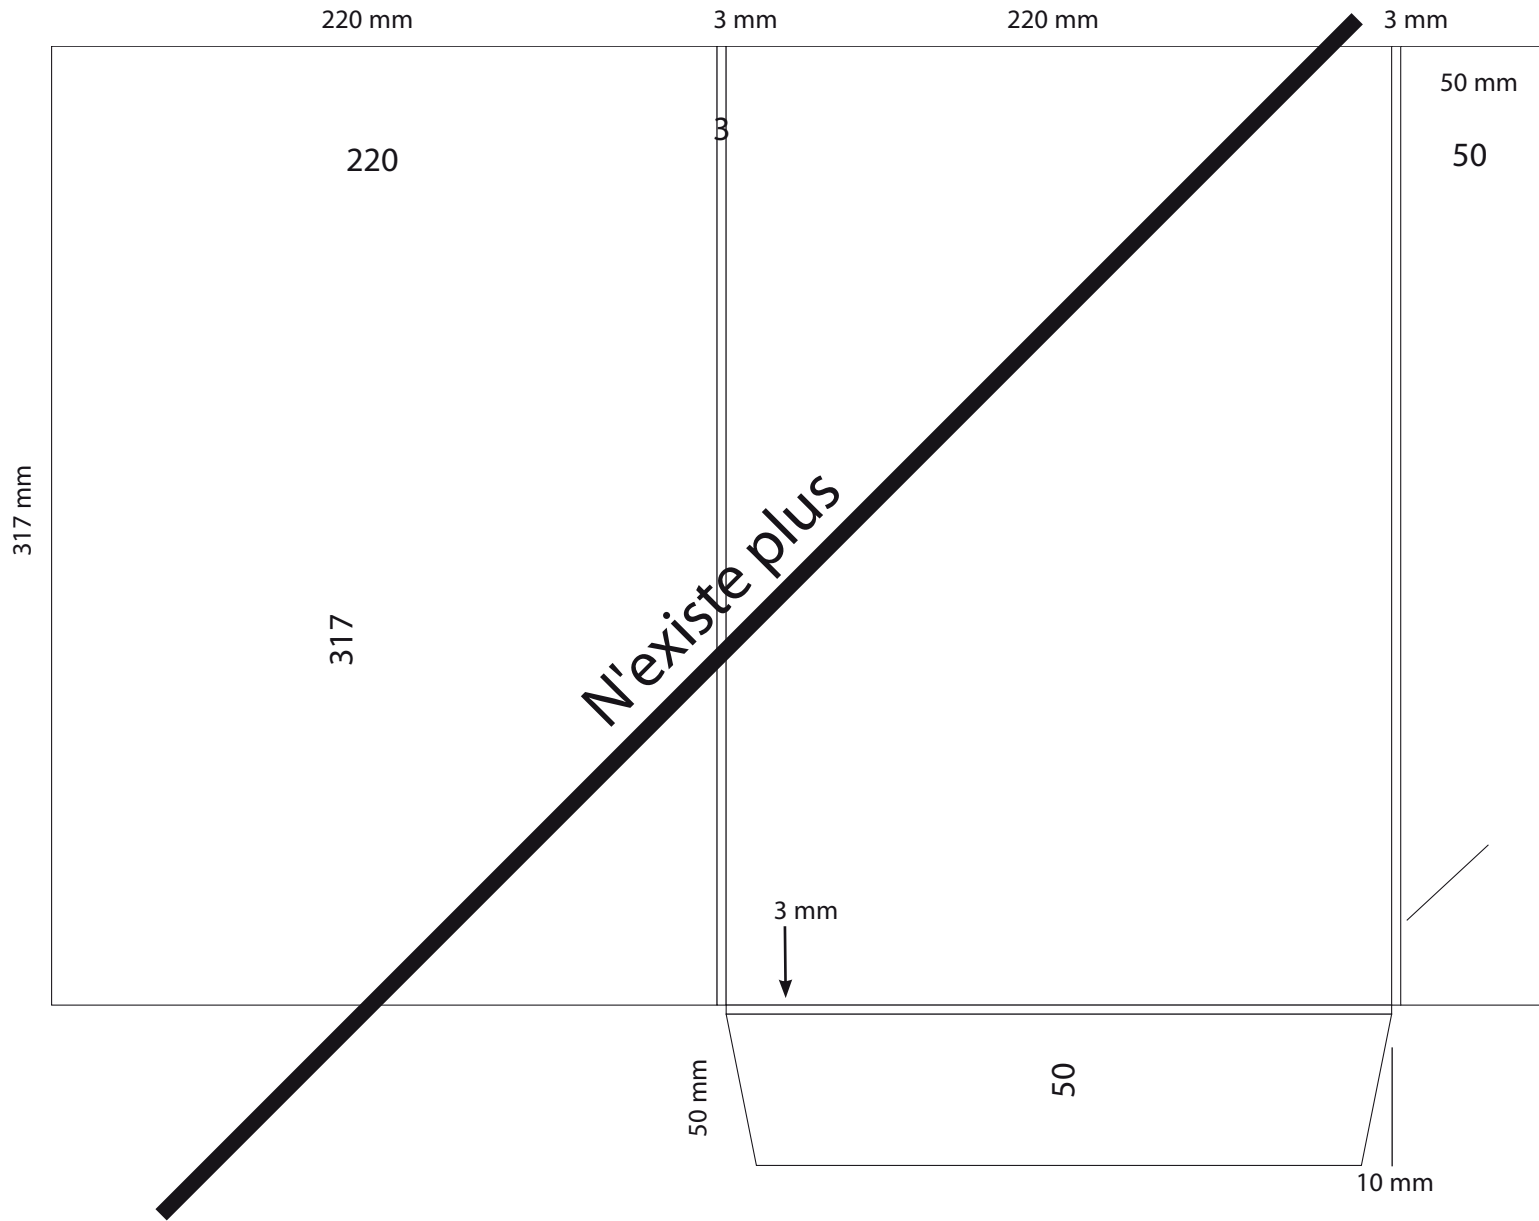

C-DR1-extérieur

Dimension totale  
363x488 mm

*Important : dimensions données à titre indicatif,  
demandez nous le fichier Illustrator.*

C-DR1- Perfecta

Dimension totale  
372x524 mm

*Important : dimensions données à titre indicatif,  
demandez nous le fichier Illustrator.*

C-DR8-perfecta

Dimension totale  
415x570 mm

*Important : dimensions données à titre indicatif,  
demandez nous le fichier Illustrator.*

C-DR9-perfecta

Dimension totale  
390x530 mm

**Important : dimensions données à titre indicatif,  
demandez nous le fichier Illustrator.**

C-DR10-perfecta

Dimension totale  
370x496 mm

*Important : dimensions données à titre indicatif,  
demandez nous le fichier Illustrator.*

C-DR11-perfecta

Dimension totale  
374x600 mm

*Important : dimensions données à titre indicatif,  
demandez nous le fichier Illustrator.*