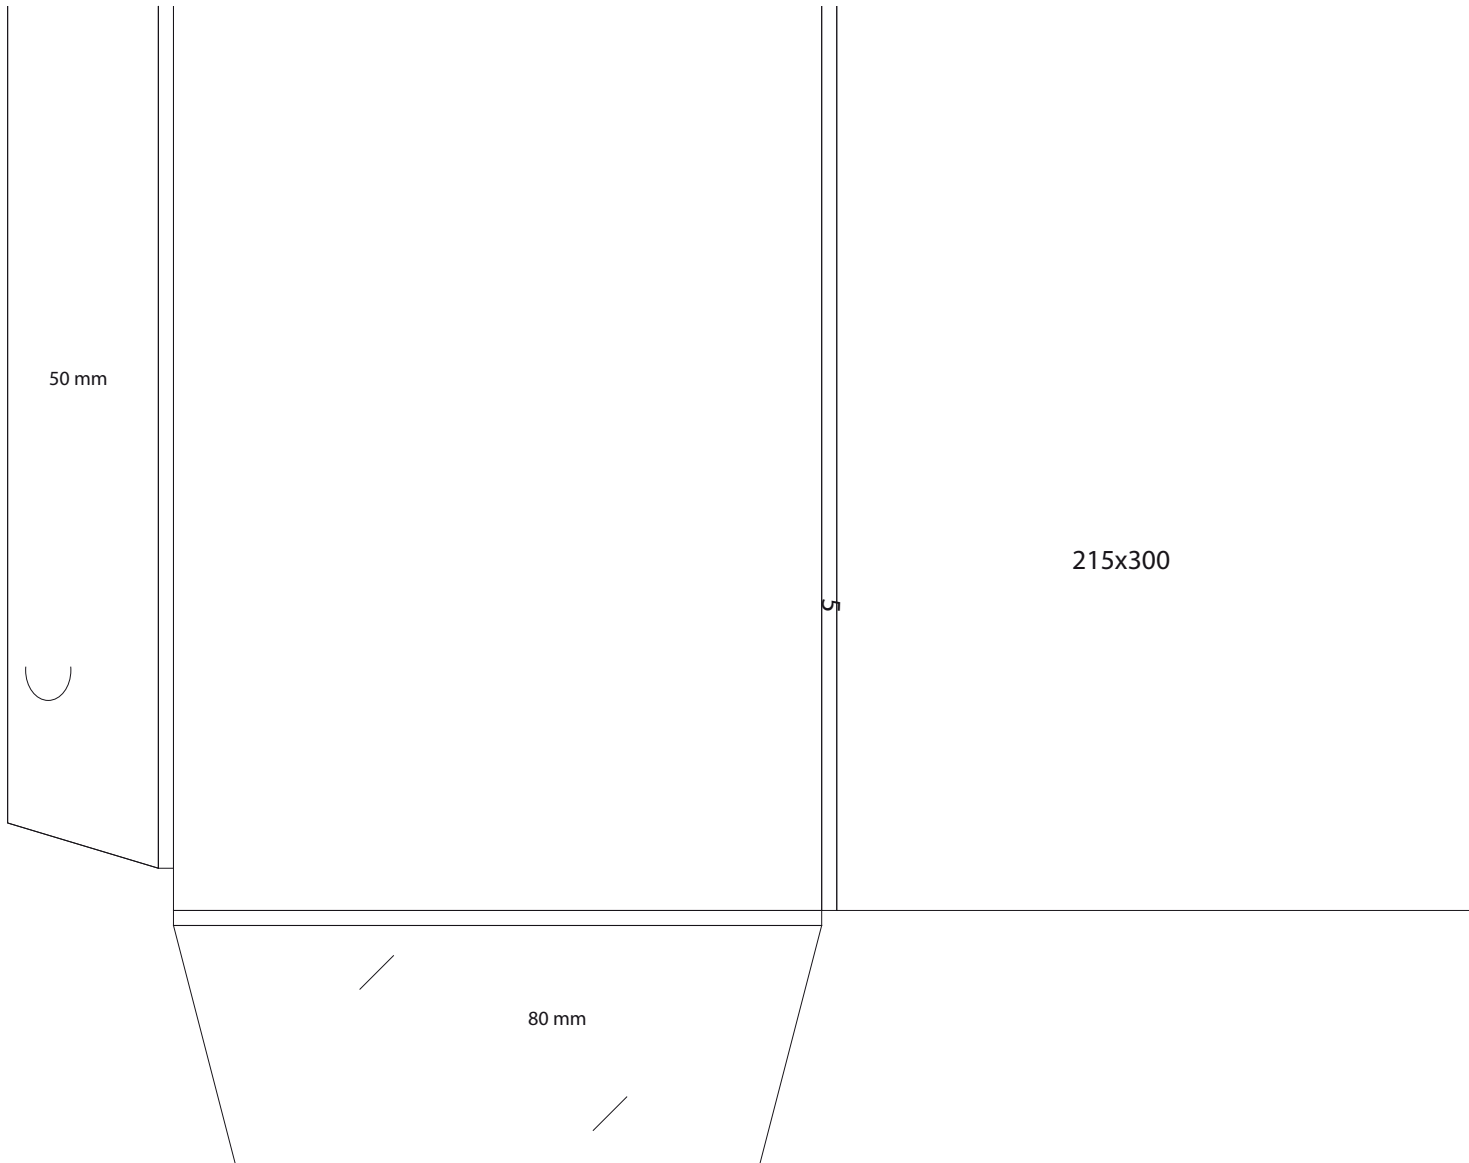

C\_DR\_36

Dimension totale  
480x345 mm

*Important : dimensions données à titre indicatif,  
demandez nous le fichier Illustrator.*

C\_DR37

Dimension totale  
469X420 mm

*Important : dimensions données à titre indicatif,  
demandez nous le fichier Illustrator.*

C\_DR 38

Dimension totale  
490X385 mm

*Important : dimensions données à titre indicatif,  
demandez nous le fichier Illustrator.*

C\_DR 39

Dimension totale  
500X357 mm

**Important : dimensions données à titre indicatif,  
demandez nous le fichier Illustrator.**