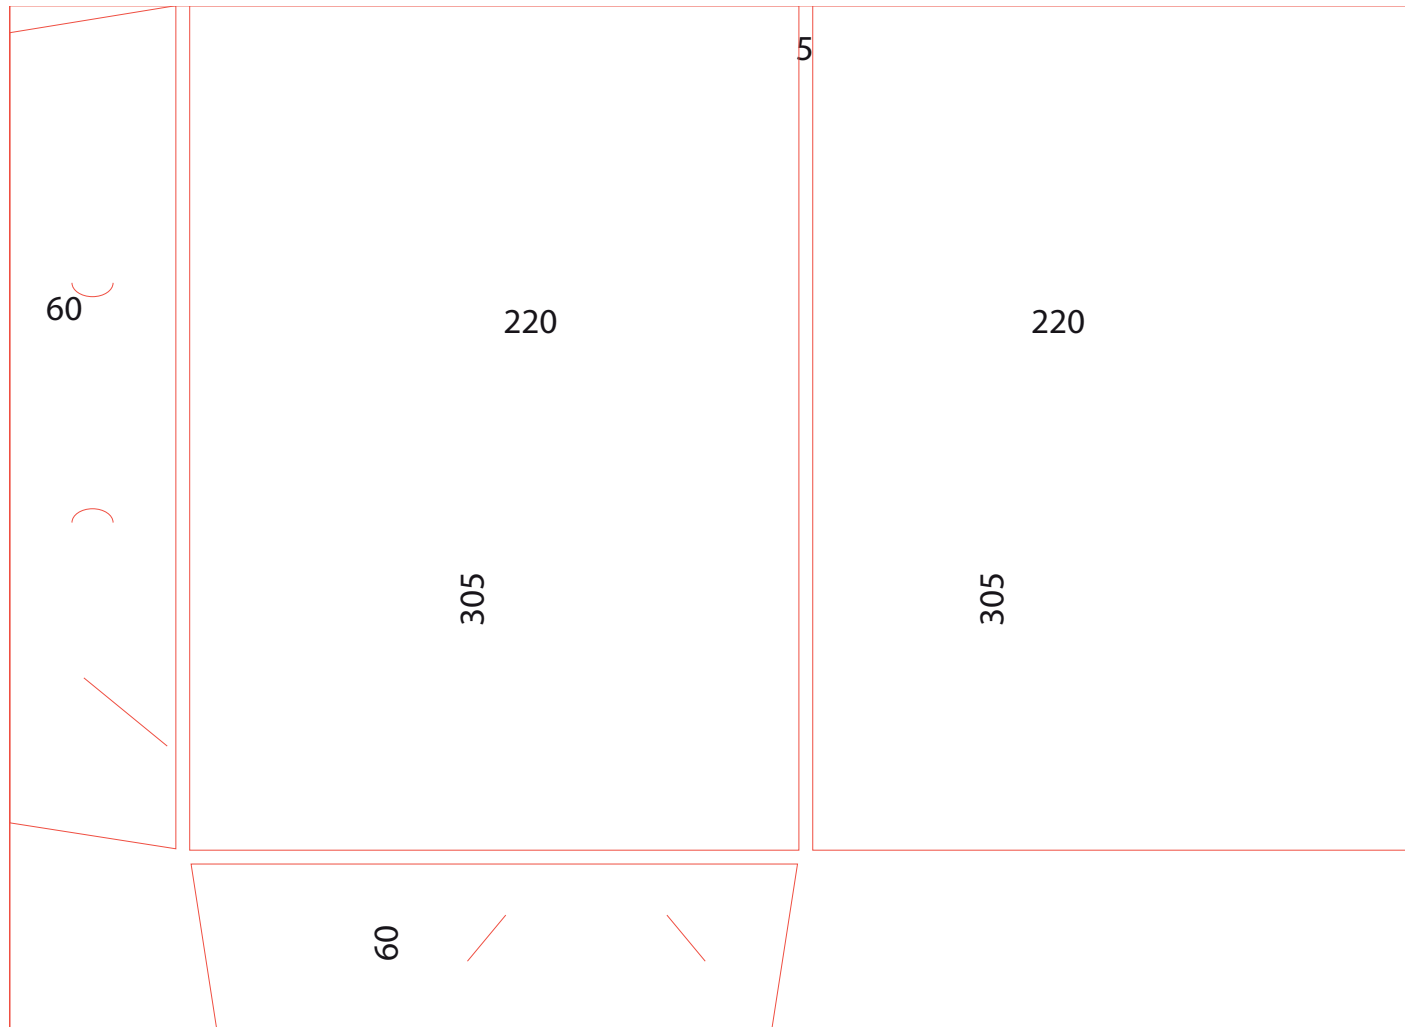

DR\_28\_client\_0642\_5mm.

Dimension totale  
466x404,6 mm

**Important : dimensions données à titre indicatif,  
demandez nous le fichier Illustrator.**

DR\_29\_client\_0642\_15mm.

Dimension totale  
485,6x415 mm

*Important : dimensions données à titre indicatif,  
demandez nous le fichier Illustrator.*

DR30

Dimension totale  
510x370 mm

*Important : dimensions données à titre indicatif,  
demandez nous le fichier Illustrator.*