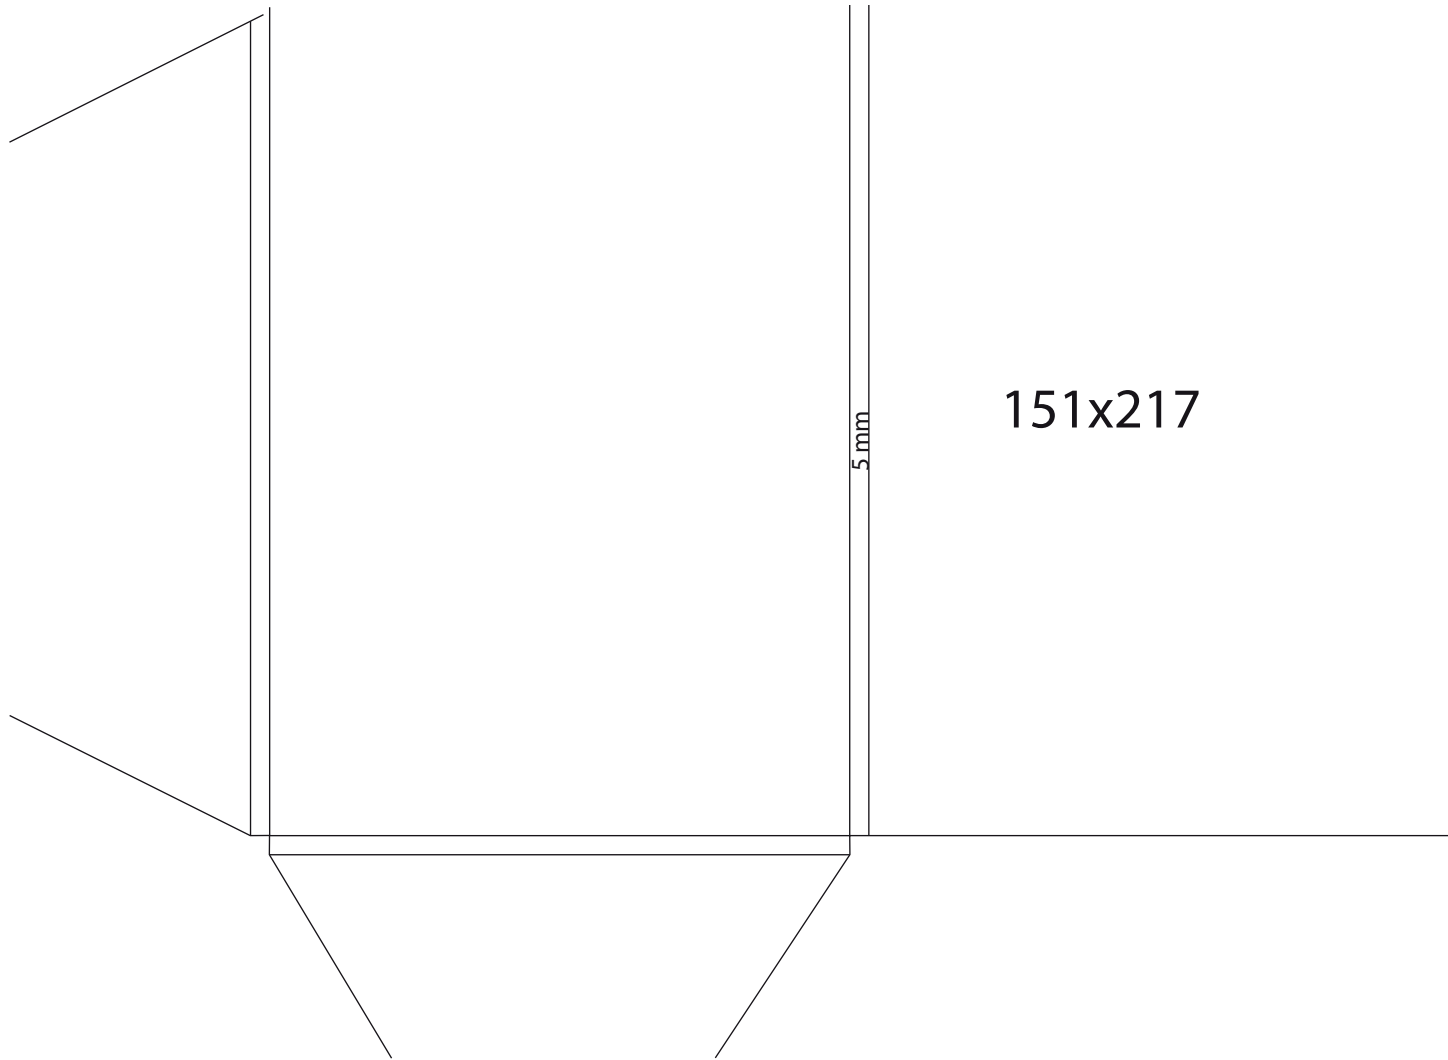

C\_DR 50

Dimension totale  
510x385 mm

*Important : dimensions données à titre indicatif,  
demandez nous le fichier Illustrator.*

C\_DR 51

Dimension totale  
686x308 mm

*Important : dimensions données à titre indicatif,  
demandez nous le fichier Illustrator.*

C\_DR52

Dimension totale  
381x276 mm

*Important : dimensions données à titre indicatif,  
demandez nous le fichier Illustrator.*

C\_DR 53

Dimension totale  
500 X 372

*Important : dimensions données à titre indicatif,  
demandez nous le fichier Illustrator.*