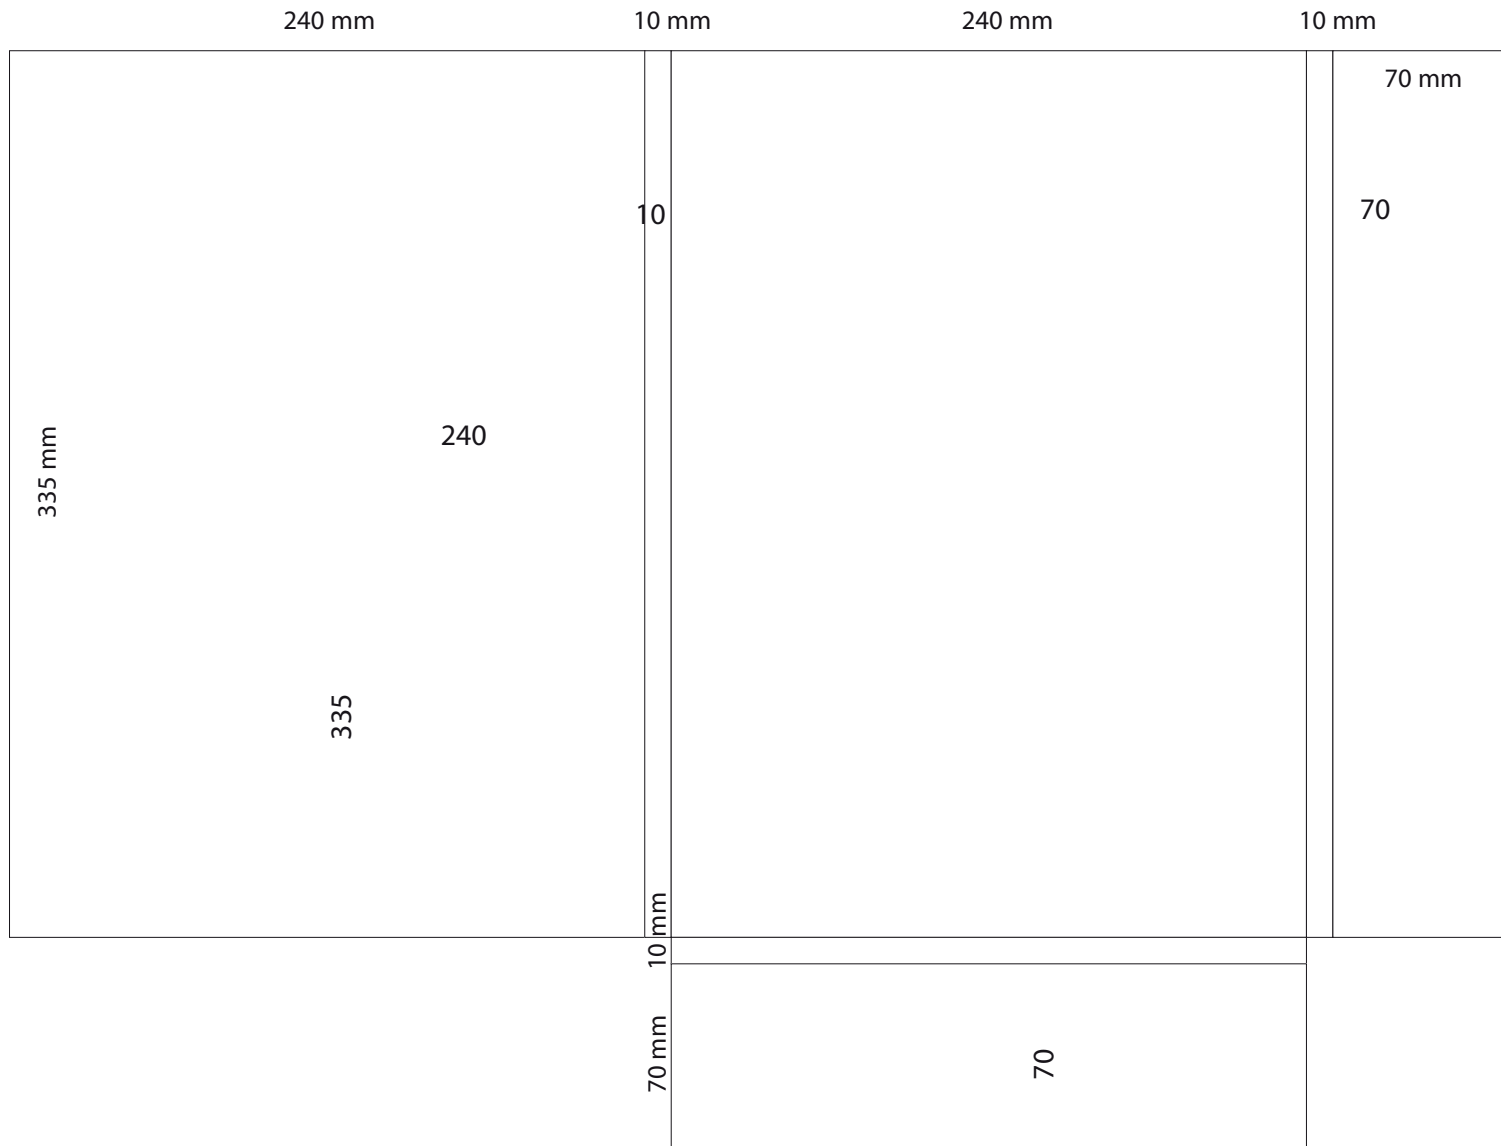

C-DR6-client 015

Dimension totale  
420x465 mm

**Important : dimensions données à titre indicatif,  
demandez nous le fichier Illustrator.**

15 mm

C-DR7-perfecta

Dimension totale  
370x520 mm

**Important : dimensions données à titre indicatif,  
demandez nous le fichier Illustrator.**