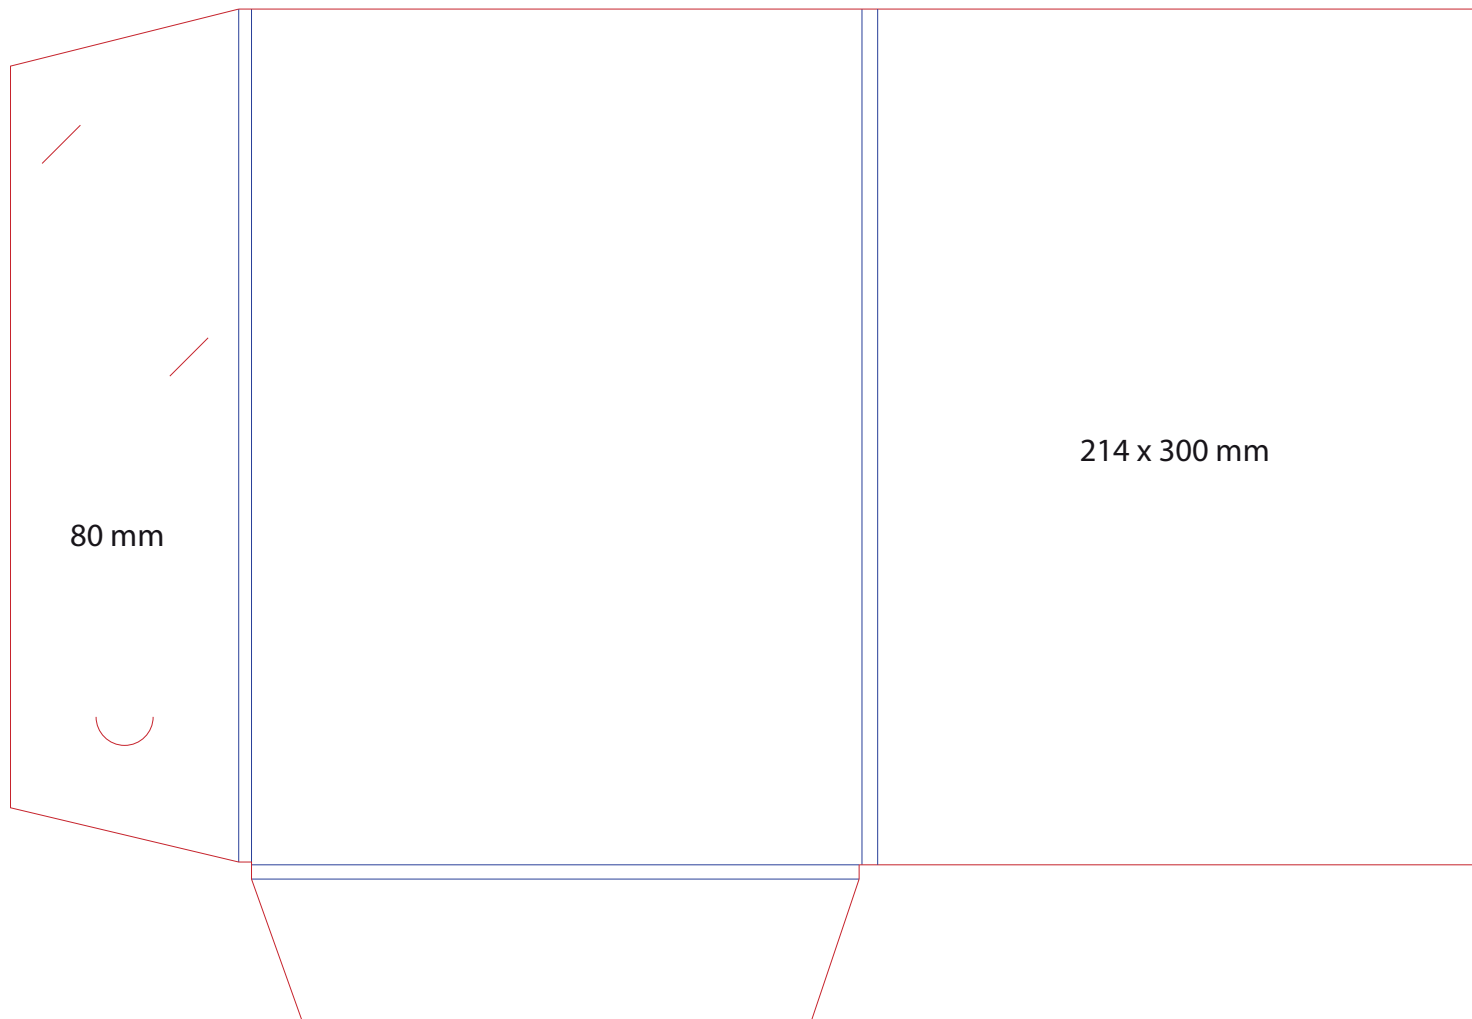

C\_DR 60

Dimension totale  
488x374 mm

*Important : dimensions données à titre indicatif,  
demandez nous le fichier Illustrator.*

C\_DR 61

Dimension totale  
485X320 mm

*Important : dimensions données à titre indicatif,  
demandez nous le fichier Illustrator.*

C\_DR 62

Dimension totale  
247x247 mm

*Important : dimensions données à titre indicatif,  
demandez nous le fichier Illustrator.*

215 x 300

C\_DR 63

Dimension totale  
568 x 357 mm

*Important : dimensions données à titre indicatif,  
demandez nous le fichier Illustrator.*

C\_DR 64

Dimension totale  
520 x 370 mm

*Important : dimensions données à titre indicatif,  
demandez nous le fichier Illustrator.*

C\_DR 65

Dimension totale  
500 x 415 mm

*Important : dimensions données à titre indicatif,  
demandez nous le fichier Illustrator.*

C\_DR 66

Dimension totale  
518 x 355 mm

*Important : dimensions données à titre indicatif,  
demandez nous le fichier Illustrator.*

C\_DR 67

Dimension totale  
518 X 355 mm

*Important : dimensions données à titre indicatif,  
demandez nous le fichier Illustrator.*