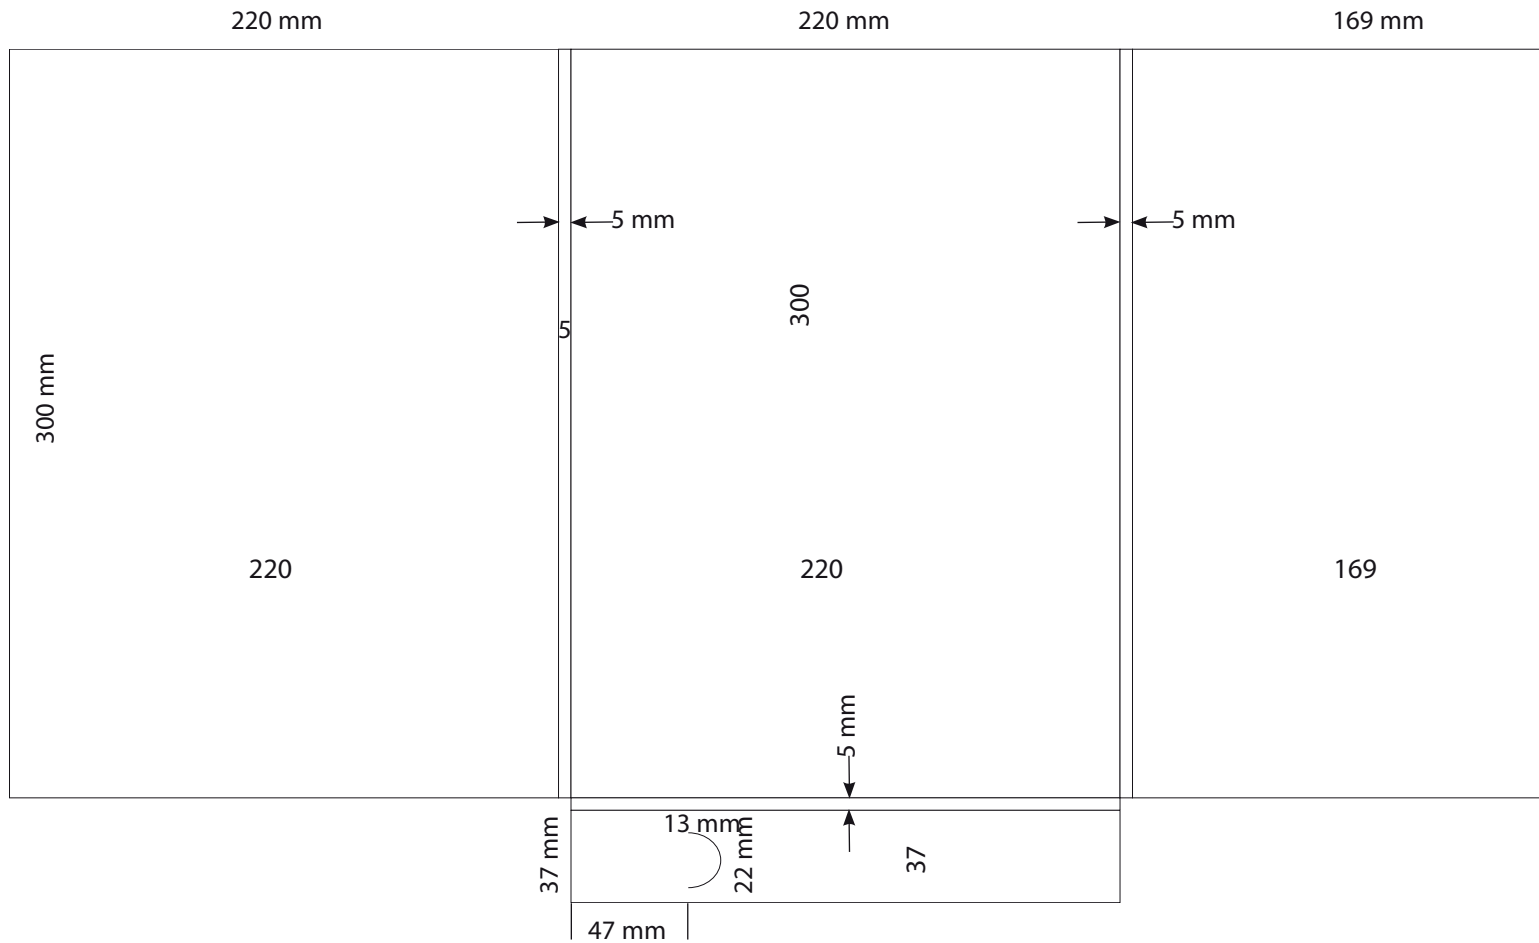

C-DR1-extérieur

Dimension totale  
363x488 mm

*Important : dimensions données à titre indicatif,  
demandez nous le fichier Illustrator.*

C-DR1- Perfecta

Dimension totale  
372x524 mm

*Important : dimensions données à titre indicatif,  
demandez nous le fichier Illustrator.*

C-DR10-perfecta

Dimension totale  
370x496 mm

*Important : dimensions données à titre indicatif,  
demandez nous le fichier Illustrator.*

C-DR11-perfecta

Dimension totale  
374x600 mm

*Important : dimensions données à titre indicatif,  
demandez nous le fichier Illustrator.*

C\_DR16\_746

Dimension totale  
304x453 mm

*Important : dimensions données à titre indicatif,  
demandez nous le fichier Illustrator.*

C\_DR\_17\_0784

Dimension totale  
706 x 420 mm

**Important : dimensions données à titre indicatif,  
demandez nous le fichier Illustrator.**

C\_DR\_18\_1172

Dimension totale  
504x217mm  
220x160 fermé

*Important : dimensions données à titre indicatif,  
demandez nous le fichier Illustrator.*

C-DR20\_client0472

Dimension totale  
375x510 mm

*Important : dimensions données à titre indicatif,  
demandez nous le fichier Illustrator.*