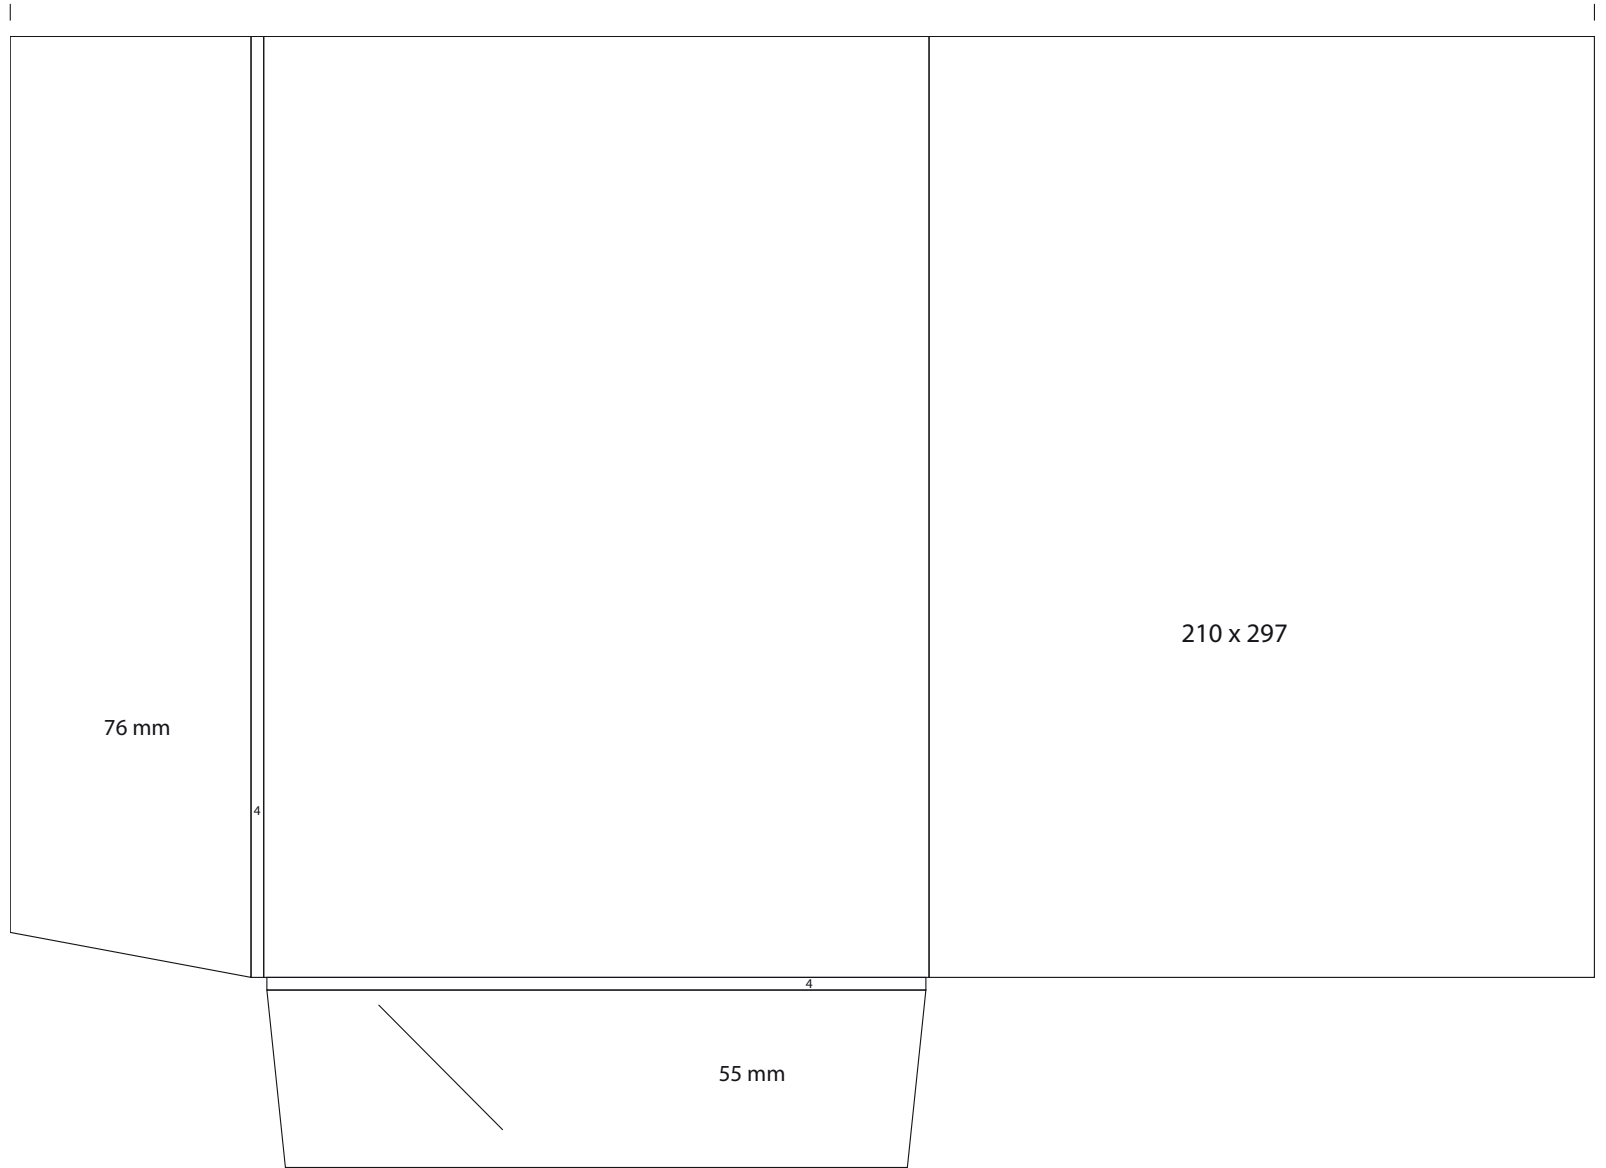

C\_DR\_36

Dimension totale  
480x345 mm

*Important : dimensions données à titre indicatif,  
demandez nous le fichier Illustrator.*

C\_DR37

Dimension totale  
469X420 mm

*Important : dimensions données à titre indicatif,  
demandez nous le fichier Illustrator.*

C\_DR 38

Dimension totale  
490X385 mm

*Important : dimensions données à titre indicatif,  
demandez nous le fichier Illustrator.*

C\_DR 39

Dimension totale  
500X357 mm

**Important : dimensions données à titre indicatif,  
demandez nous le fichier Illustrator.**