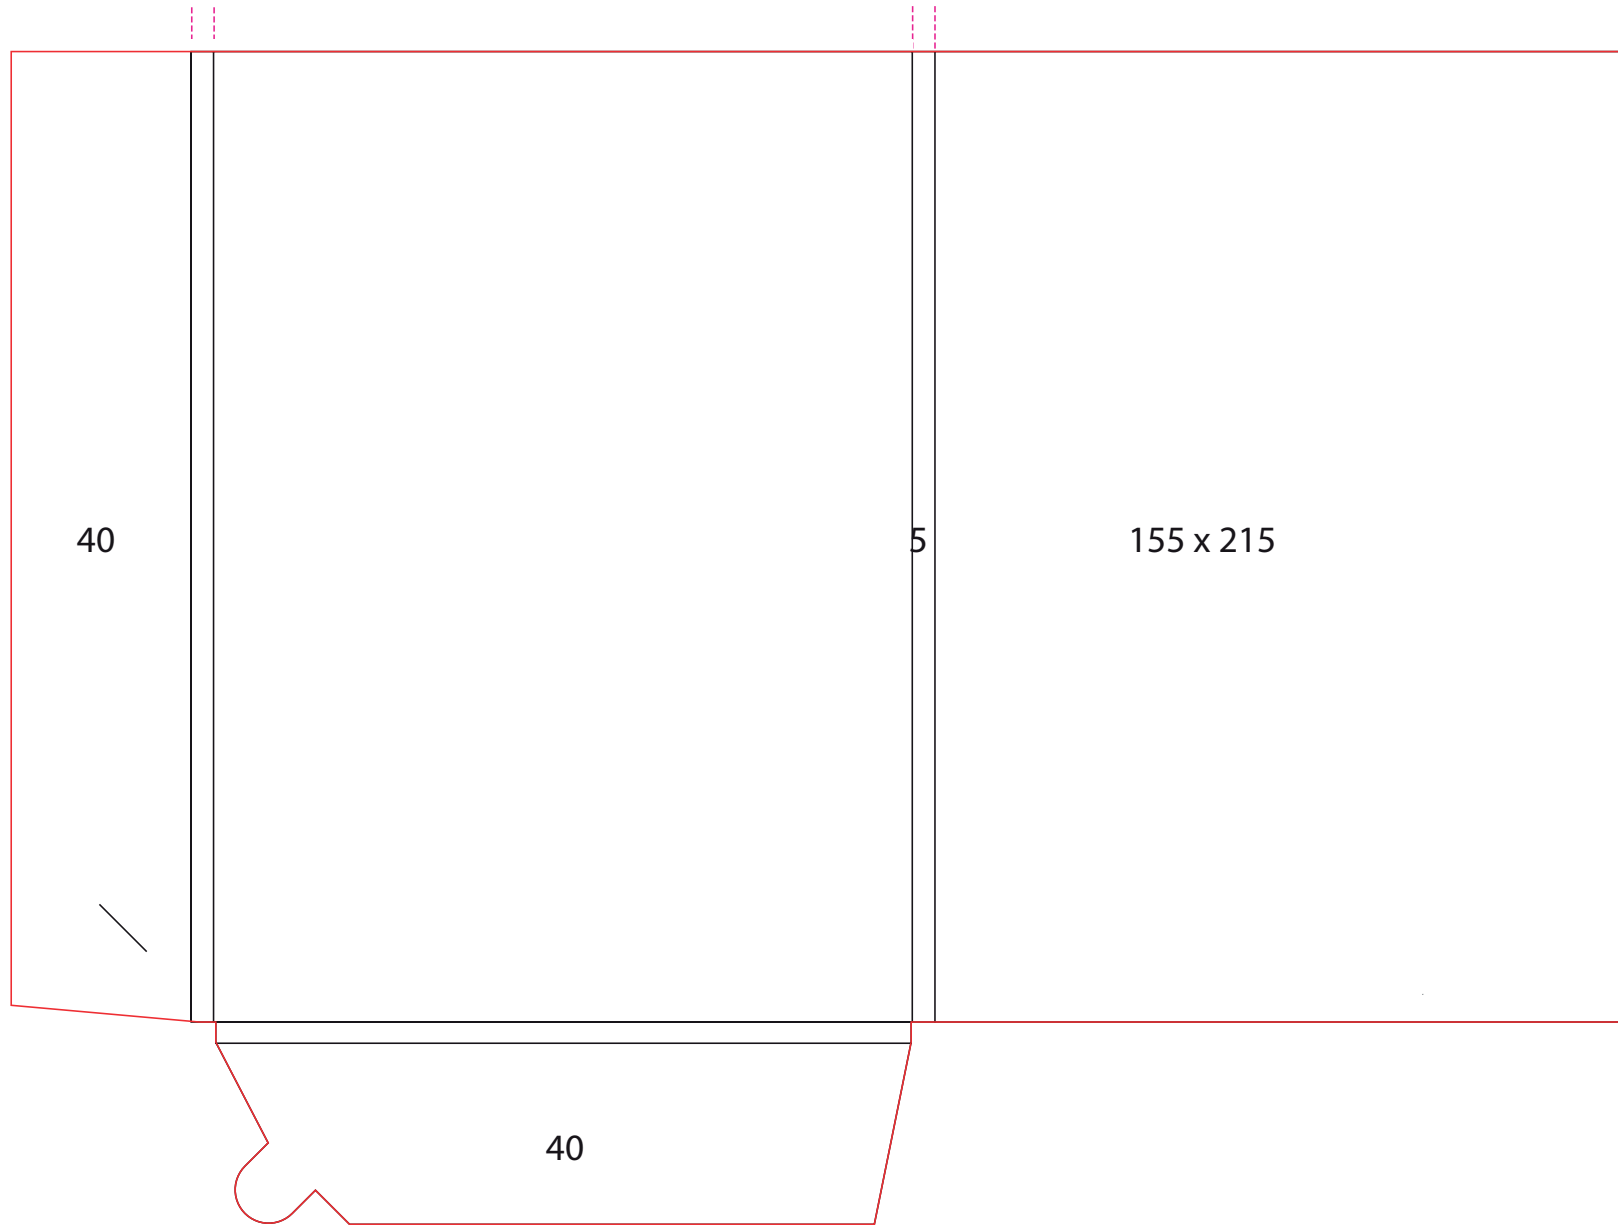

C\_DR 58

Dimension totale  
534 x 391 mm

*Important : dimensions données à titre indicatif,  
demandez nous le fichier Illustrator.*

C\_DR 59

Dimension totale  
670 x 485 mm

*Important : dimensions données à titre indicatif,  
demandez nous le fichier Illustrator.*

C\_DR 66

Dimension totale  
518 x 355 mm

*Important : dimensions données à titre indicatif,  
demandez nous le fichier Illustrator.*

C\_DR 67

Dimension totale  
518 X 355 mm

*Important : dimensions données à titre indicatif,  
demandez nous le fichier Illustrator.*

C\_DR 68

Dimension totale  
355 x 518 mm

*Important : dimensions données à titre indicatif,  
demandez nous le fichier Illustrator.*

C\_DR 69

Dimension totale  
xxxXxxx mm

**Important : dimensions données à titre indicatif,  
demandez nous le fichier Illustrator.**

C\_DR 70

Dimension totale  
360X260 mm

*Important : dimensions données à titre indicatif,  
demandez nous le fichier Illustrator.*

C\_DR71

Dimension totale  
508 x 414 mm

*Important : dimensions données à titre indicatif,  
demandez nous le fichier Illustrator.*